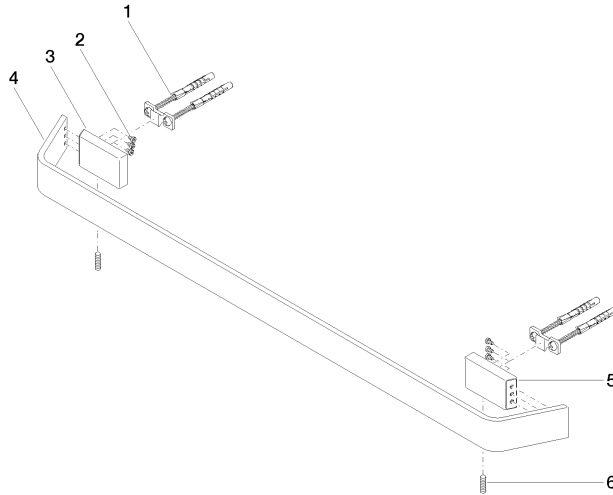

CL.1 Badetuchhalter - Dark Platinum gebürstet

CL.1

83 060 705

- Stichmaß 599 mm
- Breite 673 mm
- Höhe 35 mm
- Ausladung 70 mm

	Dark Platinum gebürstet	83 060 705-99
	Chrom	83 060 705-00
	Platin gebürstet	83 060 705-06
	Dark Chrome	83 060 705-19
	Champagne gebürstet (22kt Gold)	83 060 705-46
	Champagne (22kt Gold)	83 060 705-47

83 060 705

mm [inches]

83 060 705

Produktversion ab 3/9/2015

Ersatzteile für die
anderen
Oberflächenvarianten
finden Sie hier:
Chrom

CL.1 Badetuchhalter - Dark Platinum gebürstet

CL.1

83 060 705

Ersatzteilstückliste

Produktversion ab 3/9/2015

Nr.	Artikelnummer	Benennung	Verbaumenge	Lieferzeit
	05 17 20 758 00 90	Befestigungssatz 37 x 14 x 65 mm -	13	2