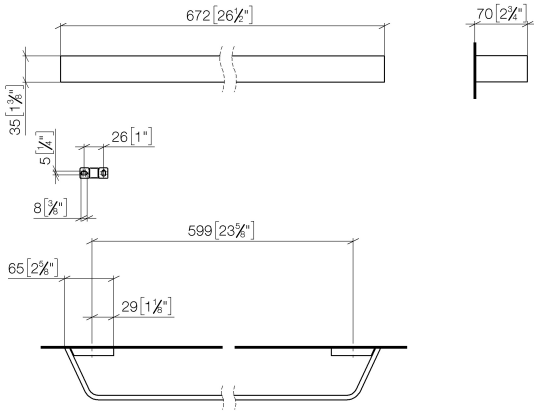

CL.1 Badetuchhalter - Dark Platinum gebürstet

CL.1

83 060 705

- Stichmaß 599 mm
- Breite 673 mm
- Höhe 35 mm
- Ausladung 70 mm

	Dark Platinum gebürstet	83 060 705-99
	Chrom	83 060 705-00
	Platin gebürstet	83 060 705-06
	Dark Chrome	83 060 705-19
	Champagne gebürstet (22kt Gold)	83 060 705-46
	Champagne (22kt Gold)	83 060 705-47

83 060 705

mm [inches]

83 060 705

Produktversion ab 3/9/2015

Ersatzteile für die
anderen
Oberflächenvarianten
finden Sie hier:
Chrom

CL.1 Badetuchhalter - Dark Platinum gebürstet

CL.1

83 060 705

Ersatzteilstückliste

Produktversion ab 3/9/2015

Nr.	Artikelnummer	Benennung	Verbaumenge	Lieferzeit
	05 17 20 758 00 90	Befestigungssatz 37 x 14 x 65 mm -	13	2