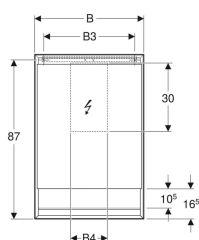

Geberit ONE Spiegelschrank mit Nische und ComfortLight, mit einer Tür, AP-Montage, Höhe 90 cm

Beispielbild

Eigenschaften

- Mit ComfortLight
- LED-Beleuchtung
- Indirekte Beleuchtung
- Innenbeleuchtung
- Lichtstimmung von Orientierungslicht bis Tageslicht stufenlos einstellbar
- Funktionen über Touchsensor auslösbar
- DALI-kompatible Steuerung
- Mit Geberit Home App kompatibel
- Zeitfenster in gewünschter Lichtstärke mit Geberit Home App individuell einstellbar
- Mit einer Tür
- Tür beidseitig verspiegelt
- Mit zwei Steckdosen
- Steckdosen auf der Innenseite oben links und oben rechts montiert
- Glaseinlegeböden stufenlos versetzbar

Technische Daten

Schutzart	IP44
Schutzklasse	I
Nennspannung	230 V AC
Netzfrequenz	50 Hz
Betriebsspannung	24 V DC
Werkstoff	Aluminium
Energieeffizienzklasse Lichtquelle	E
Lichtfarbe	2200–4000 K
Lebensdauer LED-Beleuchtung	> 72000 h (L80B10) Tp ≤ 70 °C
Farbwiedergabeindex	90
Standardabweichung des Farbabgleichs	3 SDCM

Lieferumfang

- 3 Glaseinlegeböden
- Blinddeckel für Steckdose links oder rechts
- Montagematerial

Art.-Nr.	Farbe / Oberfl äche	B	B1	B3	B4	H	H2	T	Leistungsaufnahme	Steckdose	Tür	Lichtstrom (max./oben/unten)	VE 1
505.830.00.1	Aluminium eloxiert	60 cm	57.5 cm	50 cm	20 cm	90 cm	10.5 cm	15 cm	60 W	CEE 7/3 (Schuko)	Anschlag links	3273 / 2552 / 721 lm	1 St.