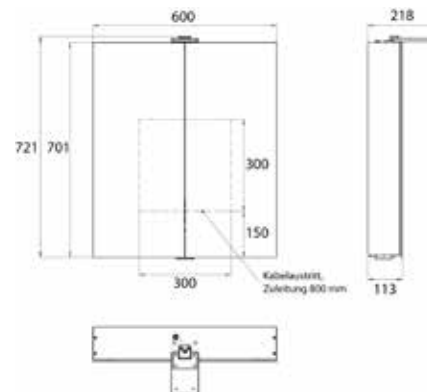

## PRODUKTINFORMATION

Lichtspiegelschrank Flat 2 Style (LED), 600 mm, IP 20, 14 W, 2.700-6.500 K aluminium

Art.-Nr.9797 063 02

Aufputzmodell, 4 stufenlos einstellbare Ablagen, 2 Türen, 2 Steckdosen, Höhe: 721 mm, eine LED-Aufsatzleuchte (Waschtischbeleuchtung, Oberlicht separat abschaltbar)