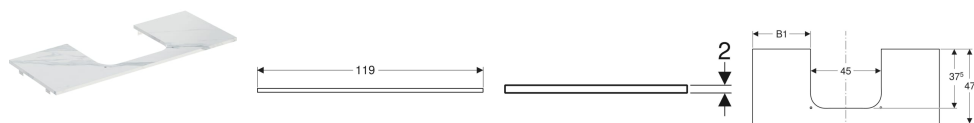

**Geberit ONE Waschtischplatte mit Ausschnitt, Steinzeug, für Aufsatzwaschtisch rechteckig**

Beispielbild

**Verwendungszwecke**

- Zur Montage auf einem Geberit ONE, Acanto, iCon Waschtischunterschrank

**Eigenschaften**

- Kratzfest

- Feuchtigkeitsbeständig

**Technische Daten**

Werkstoff | Feinsteinzeug

**Zusätzlich zu bestellen**

- Geberit ONE Aufsatzwaschtisch rechteckig, Abgang horizontal
- Geberit ONE Aufsatzwaschtisch rechteckig, Abgang vertikal

Art.-Nr.	Farbe / Oberfläche	Ausschnitt für Aufsatzwaschtisch	B	B1	H	T	VE1
505.135.00.2 *	schwarz Marmoroptik / matt	links	119 cm	12.8 cm	2 cm	47.3 cm	1 St.

\* Auftragsbezogene Produktion

- Für die Installation des Unterschrankes wird ein Geberit Waschbeckenanschluss, Raumsparmodell benötigt. Siehe Sortimentsübersicht Waschtisch-Serie oder Onlinekatalog, Zubehör Waschtische.