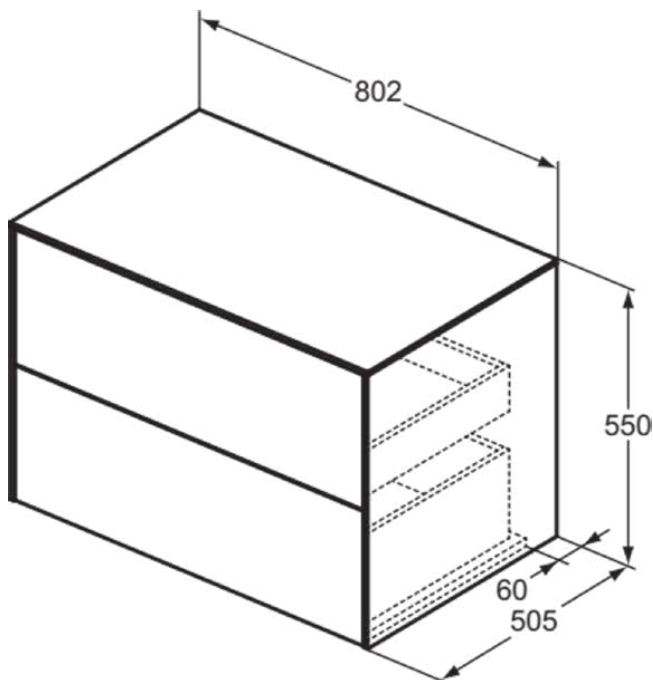

CONCA

T4322Y2

CONCA | Waschtisch-Unterschrank 802x505x550 mm in anthrazit matt lackiert, 2 Schubladen | Vollauszug, Push-to-open, SoftClosing, Vormontiert, Nachhaltig gewonnenes Holz, Echtholz furnier

Bild & Zeichnung

Allgemeine Informationen

Produktkategorie:	Möbel
Produktart:	Waschtisch-Unterschrank
Marke:	Ideal Standard
Kollektion:	CONCA
Designer:	Palomba Serafini Associati
Colour:	Y2 - Anthrazit Matt Lackiert
Oberflächenveredelung:	Matt
Höhe (mm):	550
Breite (mm):	802
Ausladung (mm):	505
Befestigungsart:	Befestigungsset
Nettogewicht (kg):	44.00
EAN Code:	8014140464044

CONCA

T4322Y2

CONCA | Waschtisch-Unterschrank 802x505x550 mm in anthrazit matt lackiert, 2 Schubladen | Vollauszug, Push-to-open, SoftClosing, Vormontiert, Nachhaltig gewonnenes Holz, Echtholz furnier

Produktspezifikationen