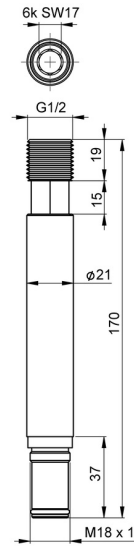

EAN: 4015474245112
static.hansa.com/59913589

Spülstopfen für HANSAMATRIX Thermostat-Batterie mit 2-Wege-Umstellung / mit Absperrung

- Zubehör
- Spülstopfen

Technische Daten