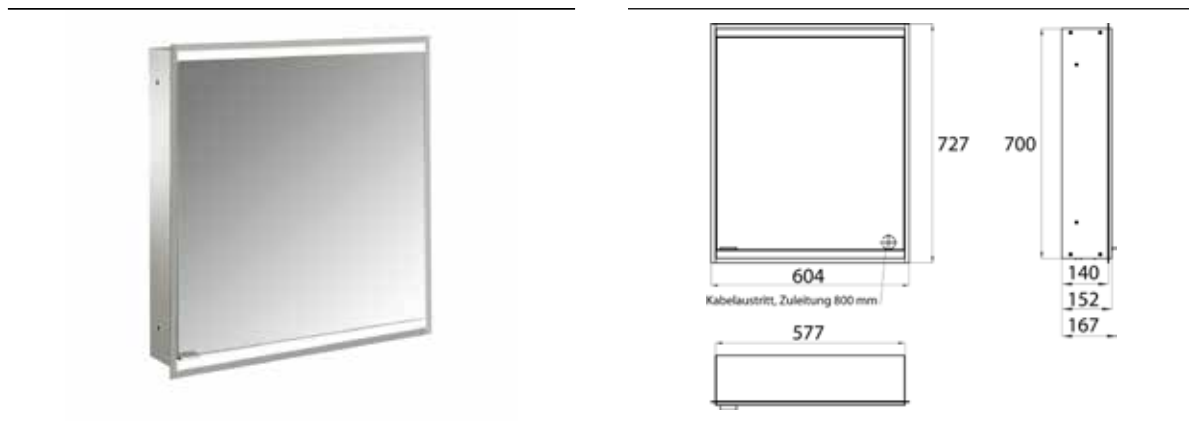

## PRODUKTINFORMATION

Lichtspiegelschrank prime 2, 600 mm, 1 Tür, Unterputzmodell, IP20 aluminium/weiss

Art.-Nr.9497 063 32

mit verspiegelter- oder weißer Glasrückwand, 2 stufenlos einstellbare Ablagen, 1 Tür (Türanschlag rechts), 1 Steckdose, stufenlose Lichtsteuerung (an/aus, Helligkeit und Lichtfarbe) über drei in die Glasrückwand integrierte Touchsensoren, Höhe: 730 mm, LED-Beleuchtung