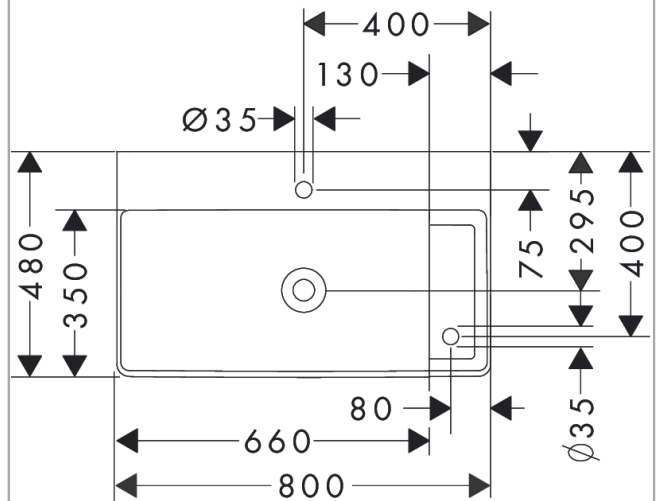

#### Merkmale

- besteht aus: Waschtisch, Ablaufgarnitur, Abdeckung
- Material: Keramik
- 800/480/80 mm (BxTxH)
- SmartClean: schmutzabweisende Glasur
- Glanzgrad Keramik: glänzend
- inklusive keramische Abdeckung
- Schallschutzmatte nach Maß inkludiert
- mit 2 Hahnlöchern (zweites Hahnloch für Bedienelement)
- ohne Überlauf
- mit Ablage rechts
- unverschleißbare Ablaufgarnitur
- Einbauart: wandhängend
- passend für Xelu Waschtischunterschranke

### Maßzeichnung

Xelu Q

Waschtisch mit Ablage rechts 800/480 mit 2 Hahnlöchern ohne Überlauf, SmartClean

Oberfläche: Weiß Artikelnummer: 61025450

Einbaubeispiel