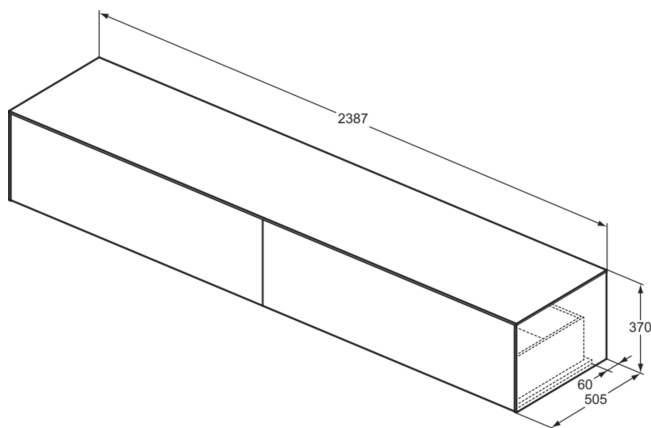

CONCA

T4335Y4

CONCA | Waschtisch-Unterschrank 2387x505x370 mm in eiche geflammt furnier, 2 Schubladen | Vollauszug, Push-to-open, SoftClosing, Vormontiert, Nachhaltig gewonnenes Holz, Echtholzfurnier

Bild & Zeichnung

Allgemeine Informationen

Produktkategorie:	Möbel
Produktart:	Waschtisch-Unterschrank
Marke:	Ideal Standard
Kollektion:	CONCA
Designer:	Palomba Serafini Associati
Colour:	Y4 - Eiche Geflammt Furnier
Oberflächenveredelung:	Matt
Maximale Höhe (mm):	370
Maximale Breite (mm):	2387
Ausladung (mm):	505
Befestigungsart:	Befestigungsset
Nettogewicht (kg):	79.00
EAN Code:	8014140464846