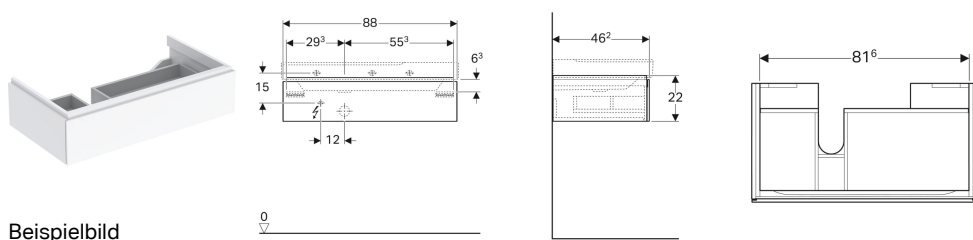

Geberit Xeno² Unterschrank für Waschtisch mit Ablagefläche, mit einer Schublade

Eigenschaften

- FSC™ C134279 zertifiziert
- Wandhängend
- Mit einer Schublade
- Push-to-open-Mechanismus zum Öffnen
- Mit Ablagefläche
- Schublade mit Antirutschmatte
- Schublade mit LED-Leuchte
- Feuchtigkeitsbeständig
- Vormontiert geliefert

Technische Daten

Schutzart	IP21
Schutzklasse	II
Nennspannung	230 V AC
Netzfrequenz	50 Hz
Betriebsspannung	12 V DC
Leistungsaufnahme	3.75 W
Werkstoff	Hochverdichtete Dreischicht-Holzspanplatte
Maximale Schubladenbelastung	30 kg
Energieeffizienzklasse Lichtquelle	F
Lichtfarbe	3000 K

Lieferumfang

- Befestigungsmaterial

Art.-Nr.	Farbe / Oberfläche	B	Breite Waschtisch	H	T	Geruchsverschlussausschnitt	VE1
500.514.43.1	sculturagrau / Melamin Holzstruktur	88 cm	90 cm	22 cm	46.2 cm	rechts	1 St.