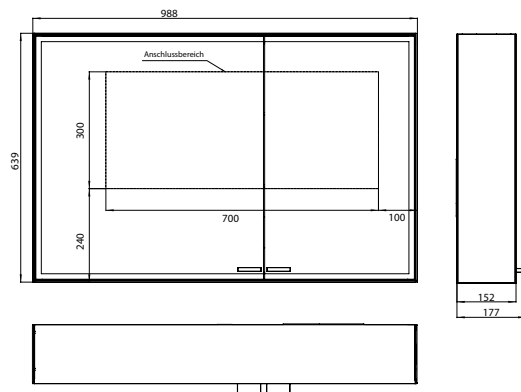

## PRODUKTINFORMATION

Lichtspiegelschrank prestige 2, 988 mm, Aufputzmodell, breite Tür links, IP 44 mit light system

Art.-Nr.9897 080 07

Mit emco light system: Bedienung der Funktionen Ein/Aus, Lichtstärke, Lichtfarbe (2.700 bis 6.500 K) und Szenenauswahl (Cosmetic, Energizing, Relaxing) über App, Controller oder direkt am Touch-Bedienfeld. Vernetzung verschiedener Lichtquellen über Bluetooth. Detailinformationen zum emco light system unter [www.emco-bath.com](http://www.emco-bath.com). Ohne emco light system: stufenlose Lichtsteuerung An/Aus, Helligkeit und Lichtfarbe (2.700 bis 6.500 K) über drei integrierte Touchbedienfelder, Umlaufende LED-Beleuchtung, verspiegelte Rückwand, verspiegelte Seitenwände, 2 stufenlos einstellbare Glasablagen, 2 Steckdosen, Höhe: 639 mm