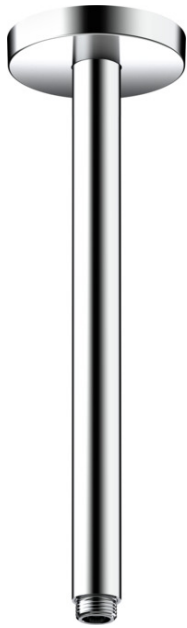

AXOR ShowerSolutions
Deckenanschluss 300 mm
Oberfläche: **Edelstahl Optic**   Artikelnummer: **26433800**

Merkmale

- Länge: 300 mm
- Installationsart: Aufputzmontage
- Material: Messing
- Anschlussart: G 1/2

Produktabbildung