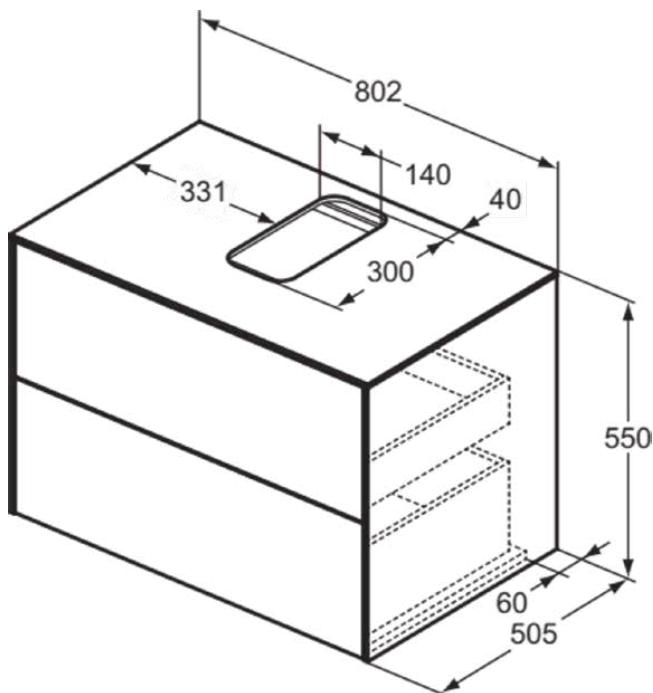

CONCA

T3941Y1

CONCA | Waschtisch-Unterschrank 802x505x550 mm in weiß matt lackiert, 2 Schubladen | Vollauszug, Push-to-open, SoftClosing, Vormontiert, Nachhaltig gewonnenes Holz, Echtholz furnier

Bild & Zeichnung

Allgemeine Informationen

Produktkategorie:	Möbel
Produktart:	Waschtisch-Unterschrank
Marke:	Ideal Standard
Kollektion:	CONCA
Designer:	Palomba Serafini Associati
Colour:	Y1 - Weiß Matt Lackiert
Oberflächenveredelung:	Matt
Höhe (mm):	550
Breite (mm):	802
Ausladung (mm):	505
Befestigungsart:	Befestigungsset
Nettogewicht (kg):	44.00
EAN Code:	8014140460794

Features

	Vollauszug		Push-to-open
	SoftClosing		Vormontiert
	Nachhaltig gewonnenes Holz		Echtholz furnier

Downloads

- [Installation Guide](#)
- [Spare Parts List](#)

Produktspezifikationen

Einzugsmechanismus:	Softclosing
Farbcode:	Y1
Farbbeschreibung:	weiß matt lackiert
Eckmodell:	Nein
Vollauszug:	Yes
Griff(e):	Grifflos
Einstellbare Montagefüße:	Nein
Position des Ausschnitts:	Mitte
Material:	Holz
Materialspezifikation (Korpus):	Hochverdichtete 3-Schicht Spanplatte
Materialspezifikation Waschtischplatte:	MDF lackiert
Anzahl der Türen (gesamt):	0
Anzahl der Türen (links öffnend):	0
Anzahl der Türen (rechts öffnend):	0
Anzahl der Auszüge (gesamt):	2

CONCA

T3941Y1

CONCA | Waschtisch-Unterschrank 802x505x550 mm in weiß matt lackiert, 2 Schubladen | Vollauszug, Push-to-open, SoftClosing, Vormontiert, Nachhaltig gewonnenes Holz, Echtholz furnier

Produktspezifikationen