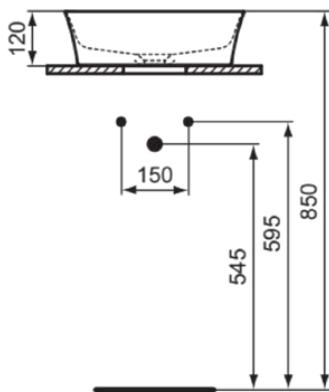

IPALYSS

E1398V1

IPALYSS | Schale 400x400x120 mm in weiß seidenmatt, ohne Hahnloch, ohne Überlauf | Diamatec, Platzsparender Waschtisch

Bild & Zeichnung

Allgemeine Informationen

Produktkategorie:	Waschtische
Produktart:	Schale
Marke:	Ideal Standard
Kollektion:	IPALYSS
Designer:	Studio Levien
Farbe:	V1 - Weiß Seidenmatt
Oberflächenveredelung:	satın
Höhe (mm):	120
Breite (mm):	400
Ausladung (mm):	400
Nettogewicht (kg):	7,00
EAN Code:	5017830542636

- [Installation Guide](#)

Produktstandards & Zertifikate

Normen:	EN 14688
Leistungserklärung (DoP):	CL00

Produktspezifikationen

Farbcode:	V1
Farbbeschreibung:	weiß seidenmatt
Diamatec Technologie:	Ja
Geschliffene Rückseite(n):	Nein
Geschliffene Unterseite:	Ja
Barrierefreies Produkt:	Nein
Mit Kettenöse:	Nein
Material:	Keramik
Materialspezifikation:	Diamatec
Anzahl von Hahnöchern je Waschbecken:	0
Anzahl von Waschbecken:	1
Sichtbarer Überlauf:	Nein
PVD Technologie:	Nein
Ablagefläche:	Ohne

IPALYSS

E1398V1

IPALYSS | Schale 400x400x120 mm in weiß seidenmatt, ohne Hahnloch, ohne Überlauf | Diamatec, Platzsparender Waschtisch

Produktspezifikationen

Oberflächenveredelung:	satin
Mit Rückwand:	Nein
Mit Verschlussstopfen:	Nein
Mit Überlauf:	Nein
Mit Siphon:	Nein
Montageart:	Aufgesetzt