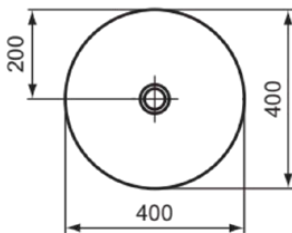

IPALYSS

E1398V1

IPALYSS | Schale 400x400x120 mm in weiß seidenmatt, ohne Hahnloch, ohne Überlauf | Diamatec, Platzsparender Waschtisch

Bild & Zeichnung

Allgemeine Informationen

Produktkategorie:	Waschtische
Produktart:	Schale
Marke:	Ideal Standard
Kollektion:	IPALYSS
Designer:	Studio Levien
Farbe:	V1 - Weiß Seidenmatt
Oberflächenveredelung:	satın
Höhe (mm):	120
Breite (mm):	400
Ausladung (mm):	400
Nettogewicht (kg):	7,00
EAN Code:	5017830542636

IPALYSS

E1398V1

IPALYSS | Schale 400x400x120 mm in weiß seidenmatt, ohne Hahnloch, ohne Überlauf | Diamatec, Platzsparender Waschtisch

Produktspezifikationen

Oberflächenveredelung:	satin
Mit Rückwand:	Nein
Mit Verschlussstopfen:	Nein
Mit Überlauf:	Nein
Mit Siphon:	Nein
Montageart:	Aufgesetzt