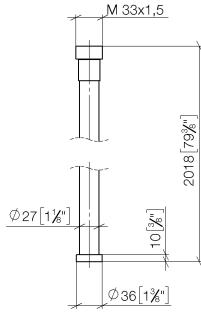

**WATER TUBE Kneipp-Schlauch schwarz 2000 mm - Chrom**

28 286 979

- Schlauchtülle mit Hülse M33
- mit Haltering

	Chrom	28 286 979-00
	Platin gebürstet	28 286 979-06
	Platin	28 286 979-08
	Dark Chrome	28 286 979-19
	Light Gold	28 286 979-26
	Light Gold gebürstet	28 286 979-27
	Messing gebürstet (23kt Gold)	28 286 979-28
	Schwarz matt	28 286 979-33
	Bronze gebürstet	28 286 979-42
	Champagne gebürstet (22kt Gold)	28 286 979-46
	Champagne (22kt Gold)	28 286 979-47
	Chrom gebürstet	28 286 979-93
	Dark Platinum gebürstet	28 286 979-99

# WATER TUBE Kneipp-Schlauch schwarz 2000 mm - Chrom

28 286 979

mm [inches]

# WATER TUBE Kneipp-Schlauch schwarz 2000 mm - Chrom

28 286 979

#### Produktversion ab 4/1/2023

Nr.	Artikelnummer	Benennung	Verbaumenge	Lieferzeit
	09 14 20 003 90	Dichtung Vf 3110 31,0 x 26,0 x 2,0 mm -	2	2