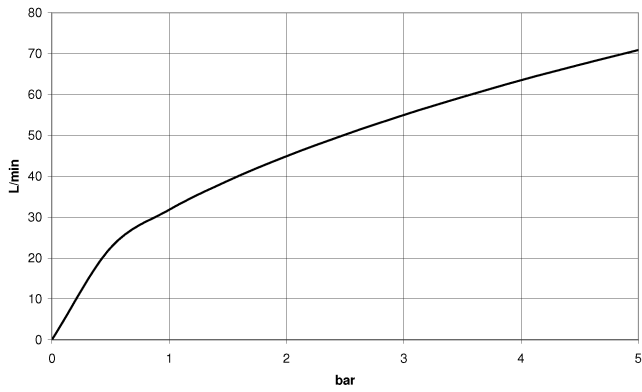

**WATER TUBE Kneipp-Schlauch schwarz 2000 mm - Chrom**

28 286 979

- Schlauchtülle mit Hülse M33
- mit Haltering

	Chrom	28 286 979-00
	Platin gebürstet	28 286 979-06
	Platin	28 286 979-08
	Dark Chrome	28 286 979-19
	Light Gold	28 286 979-26
	Light Gold gebürstet	28 286 979-27
	Messing gebürstet (23kt Gold)	28 286 979-28
	Schwarz matt	28 286 979-33
	Bronze gebürstet	28 286 979-42
	Champagne gebürstet (22kt Gold)	28 286 979-46
	Champagne (22kt Gold)	28 286 979-47
	Chrom gebürstet	28 286 979-93
	Dark Platinum gebürstet	28 286 979-99

# WATER TUBE Kneipp-Schlauch schwarz 2000 mm - Chrom

28 286 979

mm [inches]

## Durchflussdiagramm