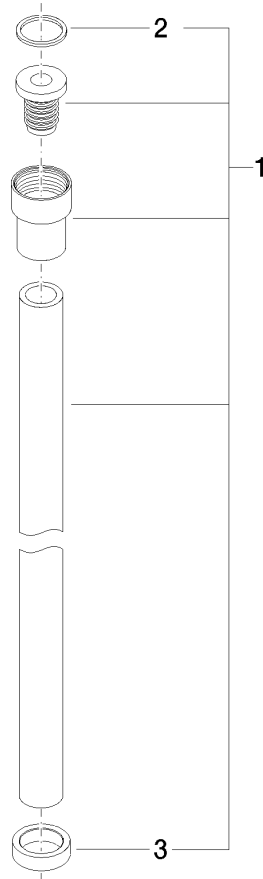

WATER TUBE Kneipp-Schlauch schwarz 2000 mm - Chrom

28 286 979

Produktversion ab 4/1/2023

Ersatzteile für die
anderen
Oberflächenvarianten
finden Sie hier: Platin
gebürstet