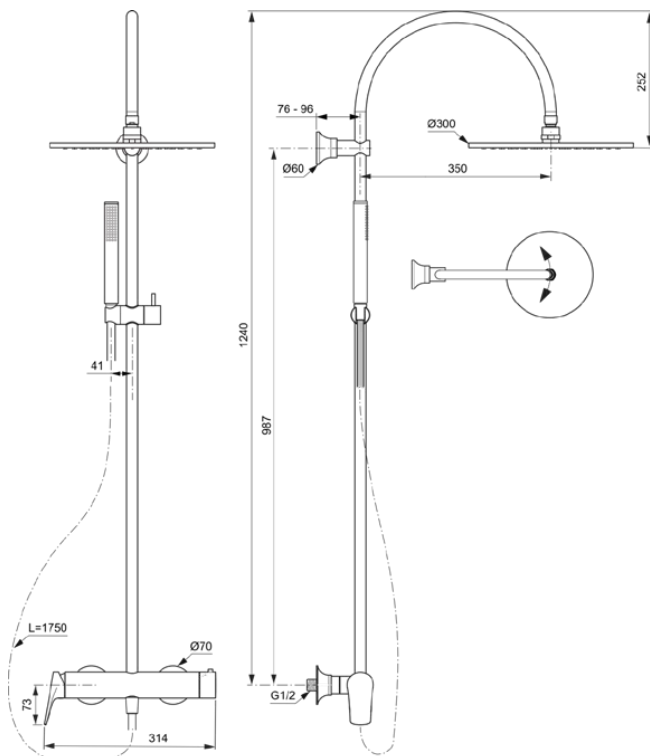

LDV

BD674AA

LDV | Duschsystem AP 314x576x1240 mm in chrom, 12.0 l/min (3 bar) | Click-Technologie, FirmaFlow

Bild & Zeichnung

Allgemeine Informationen

Produktkategorie:	Duschsysteme
Produktart:	Duschsystem AP
Marke:	Ideal Standard
Kollektion:	LDV
Designer:	Palomba Serafini Associati
Farbe:	AA - Chrom
Oberflächenveredelung:	glänzend
Höhe (mm):	1240
Breite (mm):	314
Ausladung (mm):	576 - 596
Befestigungsart:	S-Anschluss
Nettogewicht (kg):	5.77
EAN Code:	3800861118336

Im Lieferumfang enthaltene Produkte

A5803AA:	IDEALRAIN Kopfbrause 300x58x300 mm in chrom, 12 l/min (3 bar)
BC774AA:	IDEALRAIN 1-Funktionshandbrause 25x25x198 mm in chrom, 8 l/min (3 bar)
BE175AA:	IDEALRAIN Brauseschlauch 1750 mm in chrom

LDV

BD674AA

LDV | Duschesystem AP 314x576x1240 mm in chrom, 12.0 l/min (3 bar) | Click-Technologie, FirmaFlow

Produktspezifikationen

Maximaler Durchfluss bei 3 bar (l/min):	12.0
Maximaler Durchfluss bei 3 bar (l/min) für alle Auslässe:	8/12
Durchfluss bei 3 bar (l) - Handbrause:	8
Durchfluss bei 3 bar (l) - Kopfbrause:	12
Betriebs-Höchstdruck (bar):	10
Betriebs-Mindestdruck (bar):	0.5
Geräuschgedämpfte S-Anschlüsse:	Nein
PVD Technologie:	Nein
Brausestange vertikal verstellbar:	Nein
Gewindeanschluss des Brauseschlauchs:	G 1/2
Smartshine:	Ja
Oberflächenschutz:	verchromt
Oberflächenveredelung:	glänzend
Schwenkbare Kopfbrause:	Nein
Temperaturbegrenzer:	Ja
Thermische Desinfektion durchführbar:	Nein
Griffart:	Betätigungshebel
Art der Temperaturkontrolle:	Manuelle Betätigung
Mit S-Anschlüssen:	Ja
Mit Rückschlagventil:	Ja
Mit Umstelleinheit:	Ja
Mit Handbrause:	Ja
Mit Handbrause-Set:	Nein
Mit Kopfbrause:	Ja
Mit Ablage(n):	Nein
Mit Brauseschlauch:	Ja
Mit Brausekombination:	Nein
Mit Seitenbrause:	Nein
Mit Brausehalter:	Ja
Mit Seifenschale:	Nein
Mit Wandhalterung:	Nein
Mit Wandanschlussbogen:	Nein
Befestigungsmaterial im Lieferumfang enthalten:	Ja
Befestigungsart:	S-Anschluss
Montageart:	wandhängend