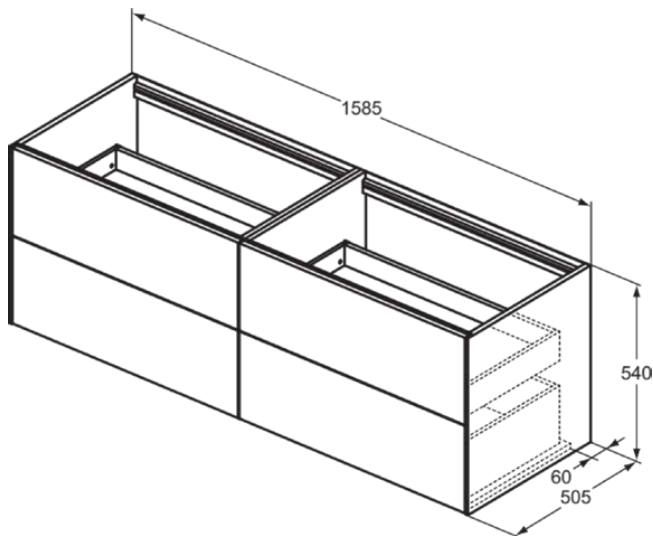

## T3990Y6

CONCA | Waschtisch-Unterschrank 1585x505x540 mm in eiche hell furnier, 2 Schubladen | Vollauszug, Push-to-open, SoftClosing, Vormontiert, Nachhaltig gewonnenes Holz, Echtholz furnier

### Allgemeine Informationen

Produktkategorie:	Möbel
Produktart:	Waschtisch-Unterschrank
Marke:	Ideal Standard
Kollektion:	CONCA
Designer:	Palomba Serafini Associati
Colour:	Y6 - Eiche Hell Furnier
Oberflächenveredelung:	Matt
Höhe (mm):	540
Breite (mm):	1585
Ausladung (mm):	505
Befestigungsart:	Befestigungsset
Nettogewicht (kg):	77.50
EAN Code:	8014140462606