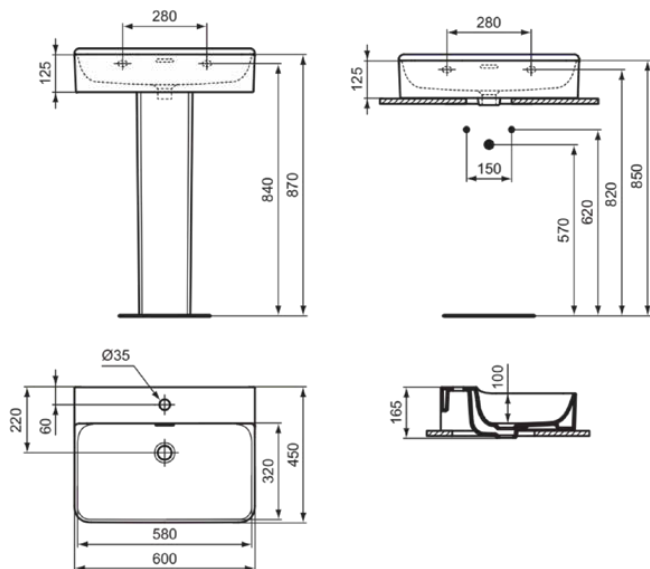

CONCA

T3691V1

CONCA | Waschtisch 600x450x145 mm in weiß seidenmatt, 1 Hahnloch, mit Überlauf | Platzsparender Waschtisch

Bild & Zeichnung

Allgemeine Informationen

Produktkategorie:	Waschtische
Produktart:	Waschtisch
Marke:	Ideal Standard
Kollektion:	CONCA
Designer:	Palomba Serafini Associati
Colour:	V1 - Weiß Seidenmatt
Oberflächenveredelung:	satın
Maximale Höhe (mm):	145
Maximale Breite (mm):	600
Ausladung (mm):	450
Nettogewicht (kg):	17.00
EAN Code:	8014140477990

Funktionen

Platzsparender Waschtisch

Produktstandards & Zertifikate

Normen:	EN 14688
Declaration of Performance classification (DoP):	CL25

Produktspezifikationen

Farbcode:	V1
Farbbeschreibung:	weiß seidenmatt
Barrierefreies Produkt:	Nein
Mit Kettenöse:	Nein
Material:	Keramik
Materialspezifikation:	Glasiertes Porzellan
Anzahl von Hahnöchern je Waschbecken:	1
Anzahl von Waschbecken:	1
Sichtbarer Überlauf:	Ja
PVD Technologie:	Nein
Ablagefläche:	Hinten
Oberflächenveredelung:	satın
Position des Hahnlochs:	Mitte
Form des Überlaufs:	Geschlitzt
Mit Rückwand:	Nein
Mit Verschlussstopfen:	Nein
Mit Überlauf:	Ja
Mit Siphon:	Nein
Befestigungsmaterial im Lieferumfang enthalten:	Nein
Montageart:	wandhängend

CONCA

T3691V1

CONCA | Waschtisch 600x450x145 mm in weiß seidenmatt, 1 Hahnloch, mit Überlauf | Platzsparender Waschtisch

Empfohlene Ausschittschablone: TT0299724

Ihr Kontakt vor Ort:

België • Belgique

Ideal Standard Produktions GmbH
Ikaroslaan 18
B-1930 Zaventem
☎ +32 2 325 66 00
✉ +32 2 325 66 01
www.idealstandard.be