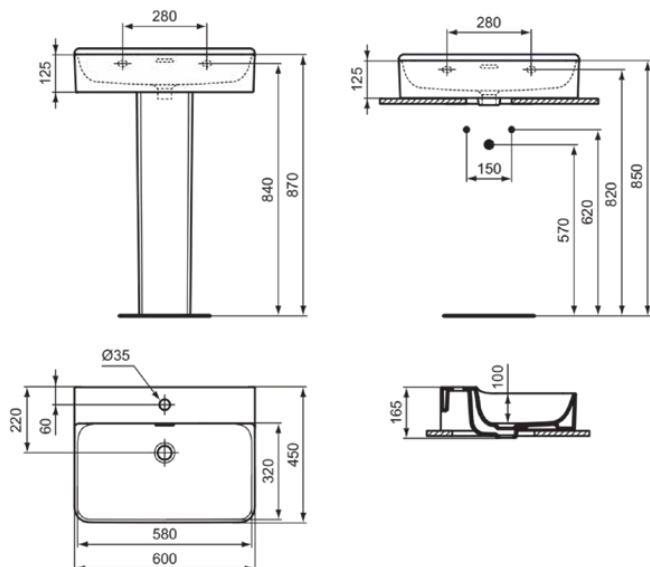

## T3691V1

CONCA | Waschtisch 600x450x145 mm in weiß seidenmatt, 1 Hahnloch, mit Überlauf | Platzsparender Waschtisch

### Allgemeine Informationen

Produktkategorie:	Waschtische
Produktart:	Waschtisch
Marke:	Ideal Standard
Kollektion:	CONCA
Designer:	Palomba Serafini Associati
Farbe:	V1 - Weiß Seidenmatt
Oberflächenveredelung:	satın
Höhe (mm):	145
Breite (mm):	600
Ausladung (mm):	450
Nettogewicht (kg):	17.00
EAN Code:	8014140477990