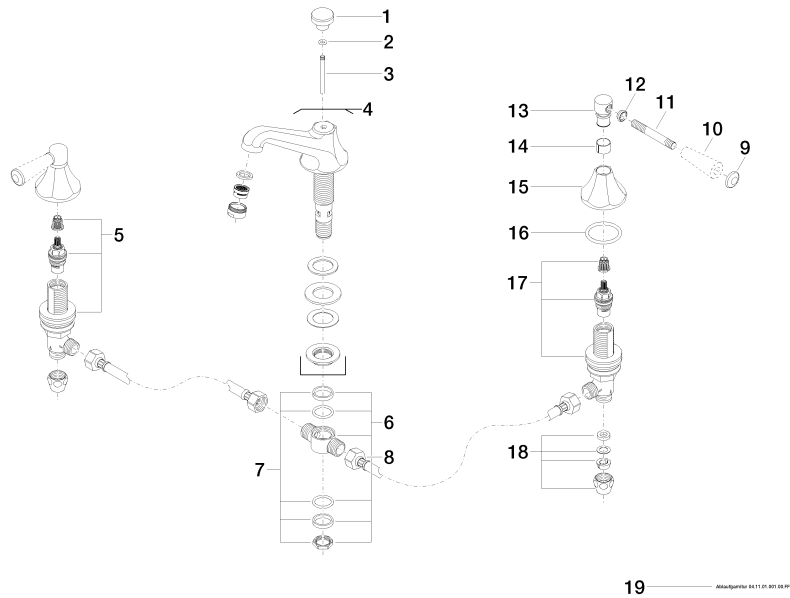

MADISON Waschtisch-Dreilochbatterie mit Ablaufgarnitur - Messing gebürstet
(23kt Gold)

MADISON

20 700 370

MADISON Waschtisch-Dreilochbatterie mit Ablaufgarnitur - Messing gebürstet
(23kt Gold)

MADISON

20 700 370

MADISON Waschtisch-Dreilochbatterie mit Ablaufgarnitur - Messing gebürstet (23kt Gold)

MADISON

20 700 370
mm [inches]

Durchflussdiagramm

Zertifikate

GDV_0400

LGA_8

20 700 370

Produktversion ab 7/31/2009

MADISON Waschtisch-Dreilochbatterie mit Ablaufgarnitur - Messing gebürstet
(23kt Gold)

MADISON

20 700 370

Ersatzteilstückliste

Produktversion ab 7/31/2009