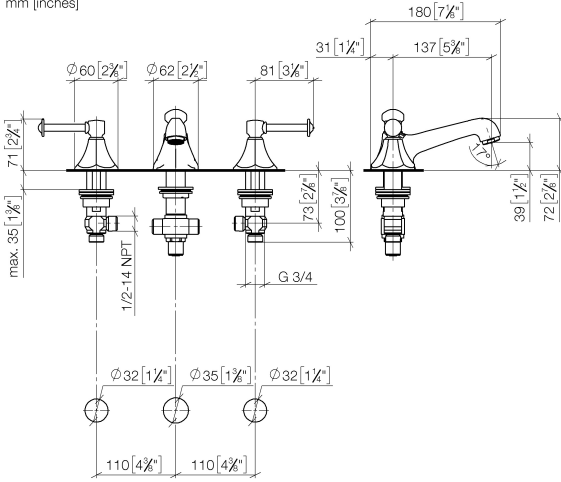

MADISON Waschtisch-Dreilochbatterie mit Ablaufgarnitur - Messing gebürstet
(23kt Gold)

MADISON

20 700 370

MADISON Waschtisch-Dreilochbatterie mit Ablaufgarnitur - Messing gebürstet
(23kt Gold)

MADISON

20 700 370

MADISON Waschtisch-Dreilochbatterie mit Ablaufgarnitur - Messing gebürstet (23kt Gold)

MADISON

20 700 370
mm [inches]

Durchflussdiagramm

Zertifikate

GDV_0400

LGA_8

20 700 370

Produktversion ab 7/31/2009

MADISON Waschtisch-Dreilochbatterie mit Ablaufgarnitur - Messing gebürstet
(23kt Gold)

MADISON

20 700 370

Ersatzteilstückliste

Produktversion ab 7/31/2009