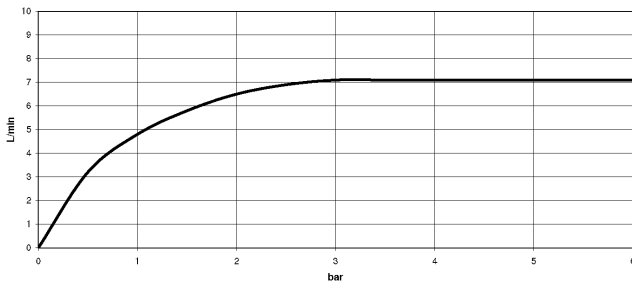

MADISON Waschtisch-Dreilochbatterie mit Ablaufgarnitur - Messing gebürstet
(23kt Gold)

MADISON

20 700 370

MADISON Waschtisch-Dreilochbatterie mit Ablaufgarnitur - Messing gebürstet
(23kt Gold)

MADISON

20 700 370

MADISON Waschtisch-Dreilochbatterie mit Ablaufgarnitur - Messing gebürstet (23kt Gold)

MADISON

20 700 370
mm [inches]

Durchflussdiagramm

Zertifikate

GDV_0400

LGA_8

20 700 370