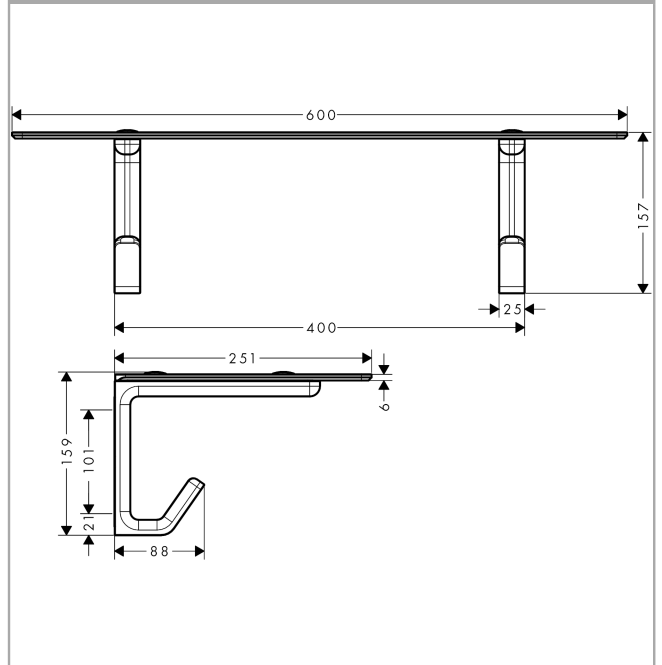

AXOR Universal Softsquare

Badetuchablage

Oberfläche: **Chrom** Artikelnummer: **42842000**

Merkmale

- Wandmontage
- Material: Glas, Metall
- Länge: 600 mm
- Dicke des Glases: 6 mm
- mit Befestigungsmaterial
- Bohrabstand: 400 mm
- Durchmesser Bohrloch: 6 mm
- zum Aufhängen von Bademänteln

Produktabbildung

Maßzeichnung

AXOR Universal Softsquare

Badetuchablage

Oberfläche: Chrom Artikelnummer: 42842000

Explosionszeichnung

Baujahr: >06/17

AXOR Universal Softsquare

Badetuchablage

Oberfläche: **Chrom** Artikelnummer: **42842000**

Ersatzteilliste

Baujahr: >06/17

Pos.		Artikelnummer	PG	VE
1	Glasablage	93219000	0	1
2	Madenschraube M5x10	97672000	1	1
3	Befestigungsteile	40915000	4	1
4	Excenterbuchse	97604000	3	1