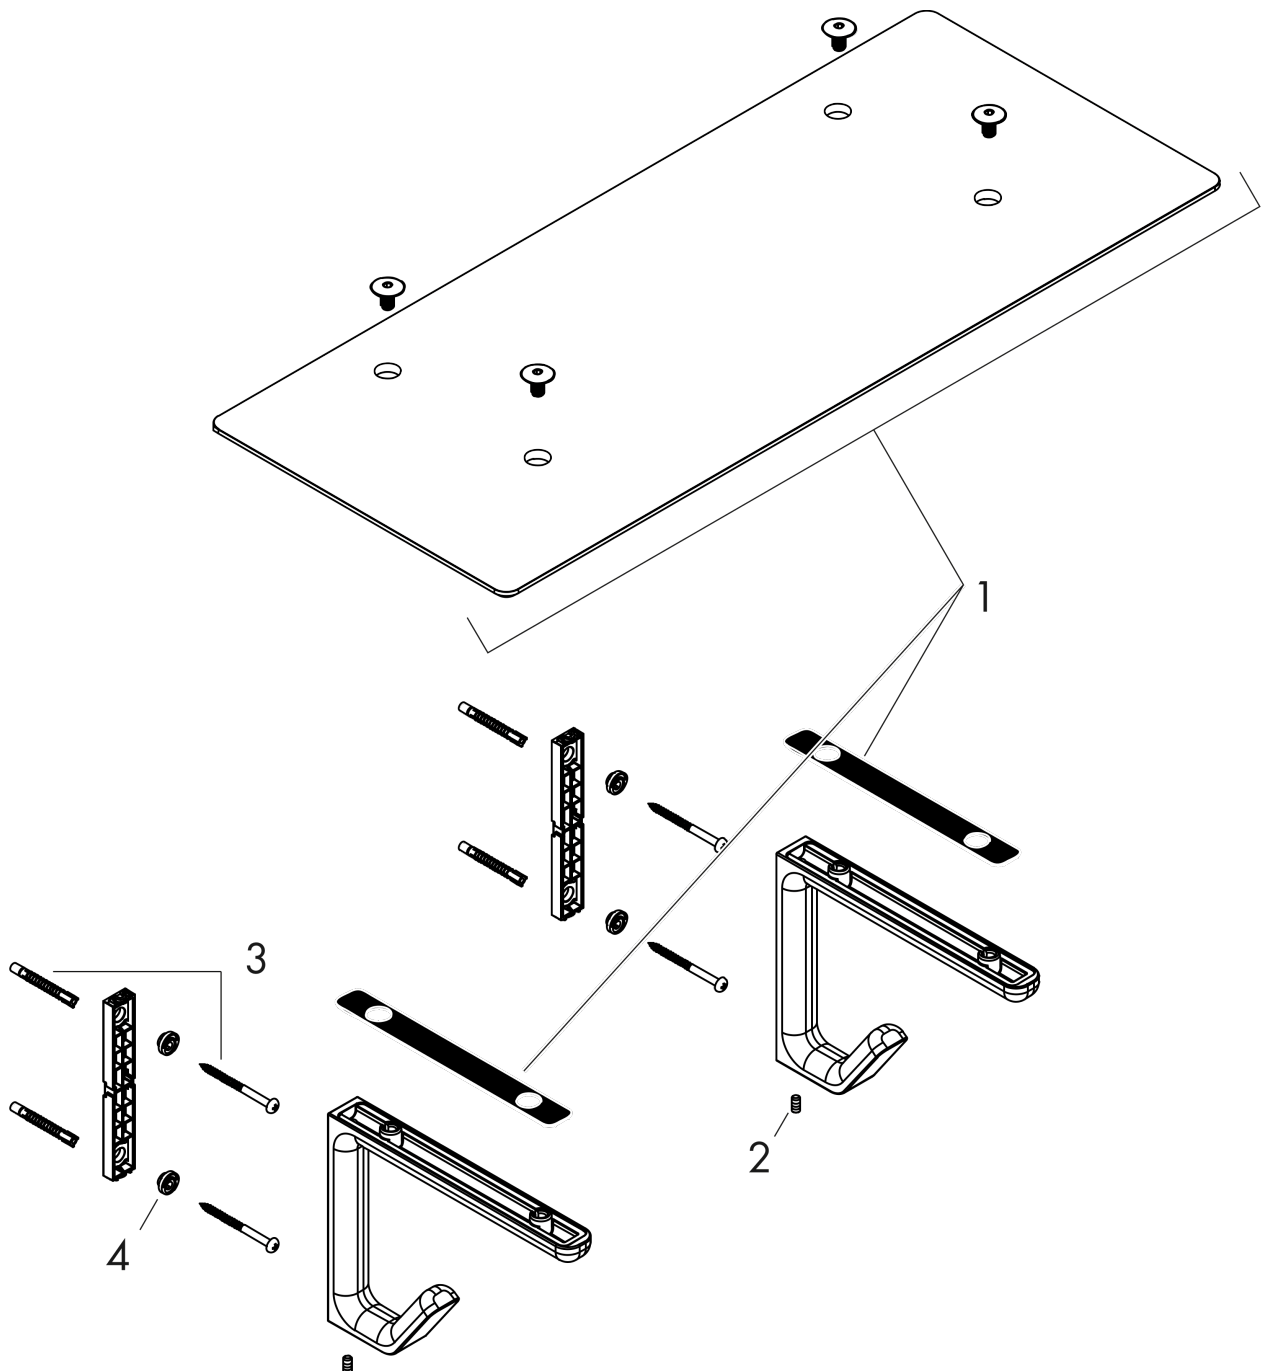

AXOR Universal Softsquare

Badetuchablage

Oberfläche: **Chrom** Artikelnummer: **42842000**

Merkmale

- Wandmontage
- Material: Glas, Metall
- Länge: 600 mm
- Dicke des Glases: 6 mm
- mit Befestigungsmaterial
- Bohrabstand: 400 mm
- Durchmesser Bohrloch: 6 mm
- zum Aufhängen von Bademänteln

Produktabbildung

Maßzeichnung

AXOR Universal Softsquare

Badetuchablage

Oberfläche: Chrom Artikelnummer: 42842000

Explosionszeichnung

Baujahr: >06/17

AXOR Universal Softsquare

Badetuchablage

Oberfläche: **Chrom** Artikelnummer: **42842000**

Ersatzteilliste

Baujahr: >06/17

Pos.		Artikelnummer	PG	VE
1	Glasablage	93219000	0	1
2	Madenschraube M5x10	97672000	1	1
3	Befestigungsteile	40915000	4	1
4	Excenterbuchse	97604000	3	1