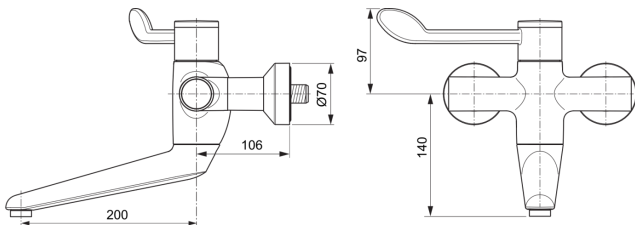

CERAPLUS SAFE SQ

A6703AA

Bild & Zeichnung

Allgemeine Informationen

Produktkategorie:	Waschtischarmaturen
Produktart:	Wand-Waschtischarmatur
Marke:	Ideal Standard
Kollektion:	CERAPLUS SAFE SQ
Designer:	Artefakt
Colour:	AA - Chrom
Oberflächenveredelung:	glänzend
Maximale Höhe (mm):	237
Maximale Breite (mm):	294
Ausladung (mm):	323
Befestigungsart:	S-Anschluss
Nettogewicht (kg):	3,95
EAN Code:	4015413339650

Produktstandards & Zertifikate

Normen:	EN 248 DIN 4109-1 EN 1111
Name des ABPZ-Testreports:	PA-IX 29389/IO
Name des BAQUA-Zertifikates:	18/192/27

Produktspezifikationen

Anzahl der Rosette(n):	2
Anzahl der Griffe:	1
BlueStart Technologie:	Nein
Farbcode:	AA
Farbbeschreibung:	chrom
Cool Body Technologie:	Nein
Absperrbare S-Anschlüsse:	Nein
DVGW-Eigensicher:	Nein
Easy-Fix Technologie:	Nein
Griff-Anwendung:	Volumenkontrolle

Produktspezifikationen

Griffposition:	Oben
IdealPure Technologie:	Nein
Mit Kettenöse:	Nein
Integrierte Elektronik:	Nein
Niederdruckmodell:	Nein
Material:	Metall
Material des Griffs:	Metall
Materialspezifikation:	Messing
Maximaler Durchfluss bei 3 bar (l/min):	8
Maximaler Durchfluss bei 3 bar (l/min) für alle Auslässe:	8
Durchfluss bei 3 bar (l) - Auslauf:	8
Betriebs-Höchstdruck (bar):	5
Betriebs-Mindestdruck (bar):	0,5
Geräuschgedämpfte S-Anschlüsse:	Nein
PVD Technologie:	Nein
Form der Rosette(n):	Rund
Smartshine:	Ja
Auslaufart:	Schwenkbar
Oberflächenschutz:	verchromt
Oberflächenveredelung:	glänzend
Strahlreglerart:	Luftsprudler
Sichtbarkeit des Strahlreglers:	Sichtbar
Einstellbar Strahlregler:	Nein
Thermische Desinfektion durchführbar:	Ja
Thermostatisch:	Ja
Berührungslose Steuerung:	Nein
Griffart:	Klinkgriff
Art der Temperaturkontrolle:	Thermostatisch
Mit S-Anschlüssen:	Ja
Mit Rückschlagventil:	Ja
Mit Verschlussstopfen:	Nein
Mit Rosette(n):	Ja
Mit Griff(en):	Ja
Mit Auslass:	Ja
Mit herausziebarer Spülbrause:	Nein
Mit Ablaufgarnitur:	Nein
Befestigungsart:	S-Anschluss
Montageart:	wandhängend