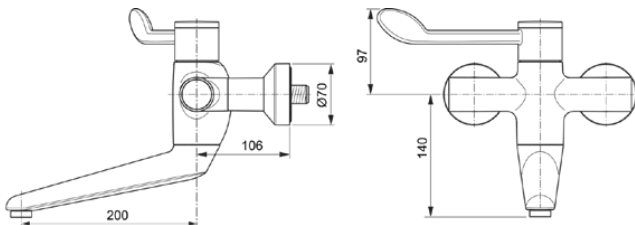

CERAPLUS SAFE SQ

A6703AA

CERAPLUS SAFE SQ | Wand-Waschtischarmatur 294x323x237 mm, 306 mm vertikaler Abstand bis Mitte Auslauf in chrom, 8 l/min (3 bar), ohne Ablaufgarnitur | Sequentielle Kartusche, Thermostatfunktion, Wasser- & Energiesparend, SmartShine Oberfläche

Bild & Zeichnung

Allgemeine Informationen

Produktkategorie:	Waschtischarmaturen
Produktart:	Wand-Waschtischarmatur
Marke:	Ideal Standard
Kollektion:	CERAPLUS SAFE SQ
Designer:	Artefakt
Colour:	AA - Chrom
Oberflächenveredelung:	glänzend
Maximale Höhe (mm):	237
Maximale Breite (mm):	294
Ausladung (mm):	323
Befestigungsart:	S-Anschluss
Nettogewicht (kg):	3,95
EAN Code:	4015413339650

Normen:	EN 248 DIN 4109-1 EN 1111
Name des ABPZ-Testreports:	PA-IX 29389/IO
Name des BAQUA-Zertifikates:	18/192/27

Produktspezifikationen

Anzahl der Rosette(n):	2
Anzahl der Griffe:	1
BlueStart Technologie:	Nein
Farbcode:	AA
Farbbeschreibung:	chrom
Cool Body Technologie:	Nein
Absperrbare S-Anschlüsse:	Nein
DVGW-Eigensicher:	Nein
Easy-Fix Technologie:	Nein
Griff-Anwendung:	Volumenkontrolle
Griffposition:	Oben
IdealPure Technologie:	Nein
Mit Kettenöse:	Nein

CERAPLUS SAFE SQ

A6703AA

CERAPLUS SAFE SQ | Wand-Waschtischarmatur 294x323x237 mm, 306 mm vertikaler Abstand bis Mitte Auslauf in chrom, 8 l/min (3 bar), ohne Ablaufgarnitur | Sequentielle Kartusche, Thermostاتفunktion, Wasser- & Energiesparend, SmartShine Oberfläche