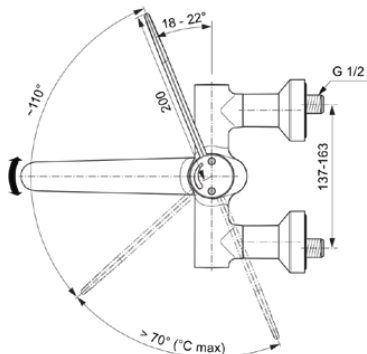

CERAPLUS SAFE SQ

A6703AA

CERAPLUS SAFE SQ | Wand-Waschtischarmatur 294x323x237 mm, 306 mm vertikaler Abstand bis Mitte Auslauf in chrom, 8 l/min (3 bar), ohne Ablaufgarnitur | Sequentielle Kartusche, Thermostatfunktion, Wasser- & Energiesparend, SmartShine Oberfläche

Bild & Zeichnung

Allgemeine Informationen

Produktkategorie:	Waschtischarmaturen
Produktart:	Wand-Waschtischarmatur
Marke:	Ideal Standard
Kollektion:	CERAPLUS SAFE SQ
Designer:	Artefakt
Colour:	AA - Chrom
Oberflächenveredelung:	glänzend
Maximale Höhe (mm):	237
Maximale Breite (mm):	294
Ausladung (mm):	323
Befestigungsart:	S-Anschluss
Nettogewicht (kg):	3,95
EAN Code:	4015413339650

Normen:	EN 248 DIN 4109-1 EN 1111
Name des ABPZ-Testreports:	PA-IX 29389/IO
Name des BAQUA-Zertifikates:	18/192/27

Produktspezifikationen

Anzahl der Rosette(n):	2
Anzahl der Griffe:	1
BlueStart Technologie:	Nein
Farbcode:	AA
Farbbeschreibung:	chrom
Cool Body Technologie:	Nein
Absperrbare S-Anschlüsse:	Nein
DVGW-Eigensicher:	Nein
Easy-Fix Technologie:	Nein
Griff-Anwendung:	Volumenkontrolle
Griffposition:	Oben
IdealPure Technologie:	Nein
Mit Kettenöse:	Nein

CERAPLUS SAFE SQ

A6703AA

CERAPLUS SAFE SQ | Wand-Waschtischarmatur 294x323x237 mm, 306 mm vertikaler Abstand bis Mitte Auslauf in chrom, 8 l/min (3 bar), ohne Ablaufgarnitur | Sequentielle Kartusche, Thermostاتفunktion, Wasser- & Energiesparend, SmartShine Oberfläche