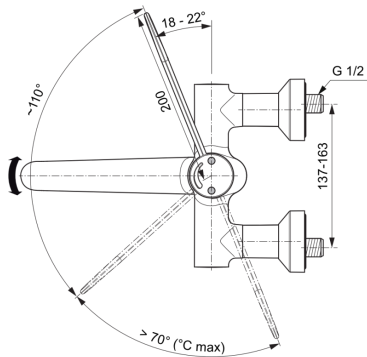

CERAPLUS SAFE SQ

A6703AA

Bild & Zeichnung

Allgemeine Informationen

Produktkategorie:	Waschtischarmaturen
Produktart:	Wand-Waschtischarmatur
Marke:	Ideal Standard
Kollektion:	CERAPLUS SAFE SQ
Designer:	Artefakt
Colour:	AA - Chrom
Oberflächenveredelung:	glänzend
Maximale Höhe (mm):	237
Maximale Breite (mm):	294
Ausladung (mm):	323
Befestigungsart:	S-Anschluss
Nettogewicht (kg):	3,95
EAN Code:	4015413339650

Produktstandards & Zertifikate

Normen:	EN 248 DIN 4109-1 EN 1111
Name des ABPZ-Testreports:	PA-IX 29389/IO
Name des BAQUA-Zertifikates:	18/192/27

Produktspezifikationen

Anzahl der Rosette(n):	2
Anzahl der Griffe:	1
BlueStart Technologie:	Nein
Farbcode:	AA
Farbbeschreibung:	chrom
Cool Body Technologie:	Nein
Absperrbare S-Anschlüsse:	Nein
DVGW-Eigensicher:	Nein
Easy-Fix Technologie:	Nein
Griff-Anwendung:	Volumenkontrolle

Produktspezifikationen

Griffposition:	Oben
IdealPure Technologie:	Nein
Mit Kettenöse:	Nein
Integrierte Elektronik:	Nein
Niederdruckmodell:	Nein
Material:	Metall
Material des Griffs:	Metall
Materialspezifikation:	Messing
Maximaler Durchfluss bei 3 bar (l/min):	8
Maximaler Durchfluss bei 3 bar (l/min) für alle Auslässe:	8
Durchfluss bei 3 bar (l) - Auslauf:	8
Betriebs-Höchstdruck (bar):	5
Betriebs-Mindestdruck (bar):	0,5
Geräuschgedämpfte S-Anschlüsse:	Nein
PVD Technologie:	Nein
Form der Rosette(n):	Rund
Smartshine:	Ja
Auslaufart:	Schwenkbar
Oberflächenschutz:	verchromt
Oberflächenveredelung:	glänzend
Strahlreglerart:	Luftsprudler
Sichtbarkeit des Strahlreglers:	Sichtbar
Einstellbar Strahlregler:	Nein
Thermische Desinfektion durchführbar:	Ja
Thermostatisch:	Ja
Berührungslose Steuerung:	Nein
Griffart:	Klinkgriff
Art der Temperaturkontrolle:	Thermostatisch
Mit S-Anschlüssen:	Ja
Mit Rückschlagventil:	Ja
Mit Verschlussstopfen:	Nein
Mit Rosette(n):	Ja
Mit Griff(en):	Ja
Mit Auslass:	Ja
Mit herausziebarer Spülbrause:	Nein
Mit Ablaufgarnitur:	Nein
Befestigungsart:	S-Anschluss
Montageart:	wandhängend