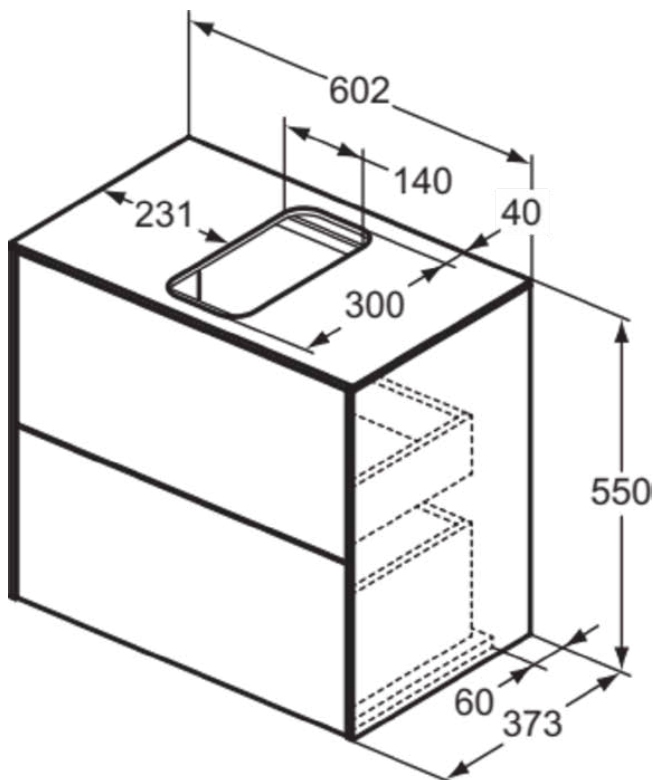

## T3946Y2

CONCA | Waschtisch-Unterschrank 602x373x550 mm in anthrazit matt lackiert, 2 Schubladen | Grifflos, Vollauszug, Push-to-open, SoftClosing, Platzsparend, Vormontiert, Nachhaltig gewonnenes Holz, Echtholz furnier

### Allgemeine Informationen

Produktkategorie:	Möbel
Produktart:	Waschtisch-Unterschrank
Marke:	Ideal Standard
Kollektion:	CONCA
Designer:	Palomba Serafini Associati
Colour:	Y2 - Anthrazit Matt Lackiert
Oberflächenveredelung:	Matt
Maximale Höhe (mm):	550
Maximale Breite (mm):	602
Ausladung (mm):	373
Befestigungsart:	Befestigungsset
Nettogewicht (kg):	29.50
EAN Code:	8014140461104