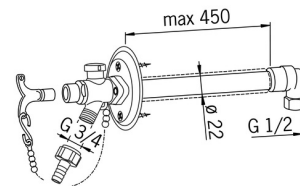

EAN: 4015474277434
static.hansa.com/69509101

- Garten
- Wandmontage
- Chrom
- mit Sicherungseinrichtung
- Kürzbar, Frostsicher

Technische Daten

Technische Eigenschaften

DN-Größe (Nennmaß)	DN15
Warmwasserversorgung	max. +80°C
Arbeitsdruck	0.5-10 bar

Zulassungen und Deklarationen

EPD	S-P-07816
-----	------------------

Nachhaltigkeit

EPD module A1 (kg CO2 eq.)	6,14
EPD module A2 (kg CO2 eq.)	0,35
EPD module A3 (kg CO2 eq.)	0,12
EPD module A1-A3 (kg CO2 eq.)	6,61
EPD module A4 (kg CO2 eq.)	0,18
EPD module C2 (kg CO2 eq.)	0,02
EPD module C3 (kg CO2 eq.)	0,01
EPD module C4 (kg CO2 eq.)	0,08
EPD module D (kg CO2 eq.)	-4,81

Ersatzteile

SP69509101

	Name	Art.-Nr.
1	Schlüssel	59914267
2	Kunststoffadapter	59914268
3	Spindel kpl. lang	59914269
4	Teller v. Rohrbelüfter	59914270
5	Rohrbelüfter	59914271
6	Schneidring MS	59914272
7	Körper komplett	59914273
8	Kugellkette	59914274
9	Schlauchanschluß	59914275