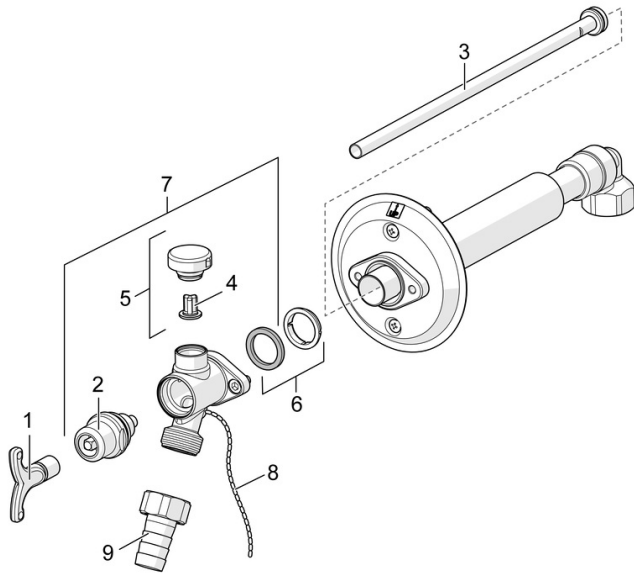

EAN: 4015474277434
static.hansa.com/69509101

- Garten
- Wandmontage
- Chrom
- mit Sicherungseinrichtung
- Kürzbar, Frostsicher

Technische Daten

Technische Eigenschaften

DN-Größe (Nennmaß)	DN15
Warmwasserversorgung	max. +80°C
Arbeitsdruck	0.5-10 bar

Zulassungen und Deklarationen

EPD	S-P-07816
-----	------------------

Nachhaltigkeit

EPD module A1 (kg CO2 eq.)	6,14
EPD module A2 (kg CO2 eq.)	0,35
EPD module A3 (kg CO2 eq.)	0,12
EPD module A1-A3 (kg CO2 eq.)	6,61
EPD module A4 (kg CO2 eq.)	0,18
EPD module C2 (kg CO2 eq.)	0,02
EPD module C3 (kg CO2 eq.)	0,01
EPD module C4 (kg CO2 eq.)	0,08
EPD module D (kg CO2 eq.)	-4,81

Ersatzteile

SP69509101

	Name	Art.-Nr.
1	Schlüssel	59914267
2	Kunststoffadapter	59914268
3	Spindel kpl. lang	59914269
4	Teller v. Rohrbelüfter	59914270
5	Rohrbelüfter	59914271
6	Schneidring MS	59914272
7	Körper komplett	59914273
8	Kugellkette	59914274
9	Schlauchanschluß	59914275