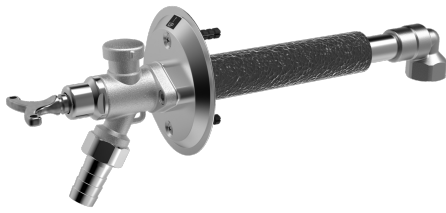

EAN: 4015474277434
static.hansa.com/69509101

- Garten
- Wandmontage
- Chrom
- mit Sicherungseinrichtung
- Kürzbar, Frostsicher

Technische Daten

Technische Eigenschaften

DN-Größe (Nennmaß)	DN15
Warmwasserversorgung	max. +80°C
Arbeitsdruck	0.5-10 bar

Ersatzteile

SP69509101

	Name	Art.-Nr.
1	Schlüssel	59914267
2	Kunststoffadapter	59914268
3	Spindel kpl. lang	59914269
4	Teller v. Rohrbelüfter	59914270
5	Rohrbelüfter	59914271
6	Schneidring MS	59914272
7	Körper komplett	59914273
8	Kugellkette	59914274
9	Schlauchanschluß	59914275