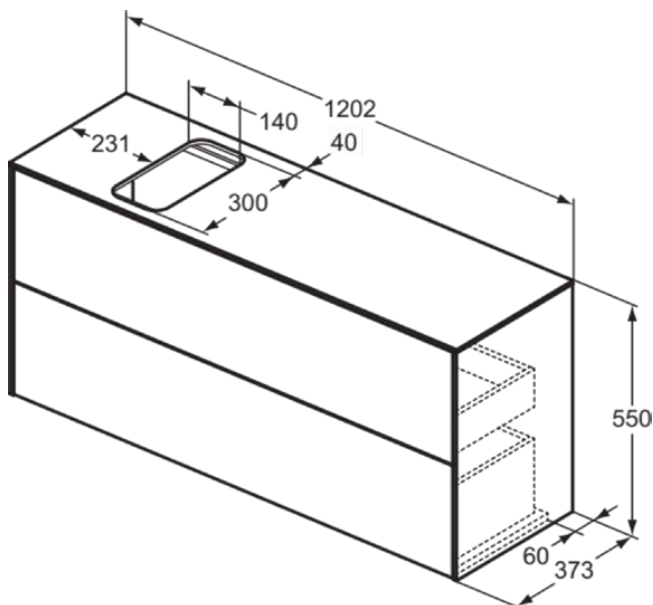

## T3950Y6

CONCA | Waschtisch-Unterschrank 1202x373x550 mm in eiche hell furnier, 2 Schubladen | Grifflos, Vollauszug, Push-to-open, SoftClosing, Vormontiert, Nachhaltig gewonnenes Holz, Echtholz furnier

### Allgemeine Informationen

Produktkategorie:	Möbel
Produktart:	Waschtisch-Unterschrank
Marke:	Ideal Standard
Kollektion:	CONCA
Designer:	Palomba Serafini Associati
Colour:	Y6 - Eiche Hell Furnier
Oberflächenveredelung:	Matt
Maximale Höhe (mm):	550
Maximale Breite (mm):	1202
Ausladung (mm):	373
Befestigungsart:	Befestigungsset
Nettogewicht (kg):	44.50
EAN Code:	8014140461388