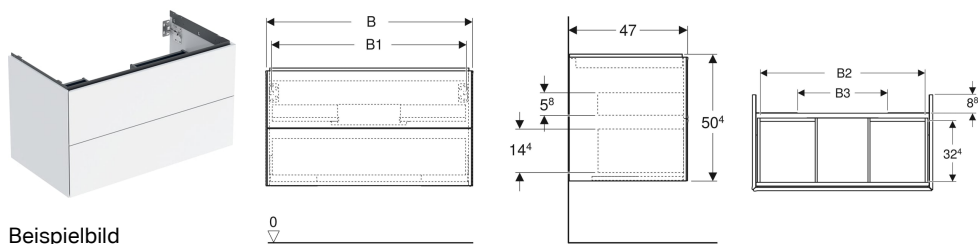

## Geberit ONE Unterschrank für Waschtisch, mit zwei Schubladen

### Eigenschaften

- FSC™ C134279 zertifiziert
- Wandhängend
- Kompletter nutzbarer Stauraum in oberer Schublade
- Mit zwei Schubladen
- Push-to-open-Mechanismus zum Öffnen
- Schublade mit Selbsteinzug

- Feuchtigkeitsbeständig
- Vormontiert geliefert

### Technische Daten

Werkstoff	Hochverdichtete Dreischicht-Holzspanplatte
Maximale Schubladenbelastung	30 kg

### Lieferumfang

- Unterschrank für Waschtisch
- Befestigungsmaterial

Art.-Nr.	Farbe / Oberfläche	B	B1	B2	B3	Breite Waschtisch	H	T	VE1
505.263.00.2 *	weiß / lackiert matt	88.8 cm	83.4 cm	81.3 cm	44.8 cm	90 cm	50.4 cm	47 cm	1 St.