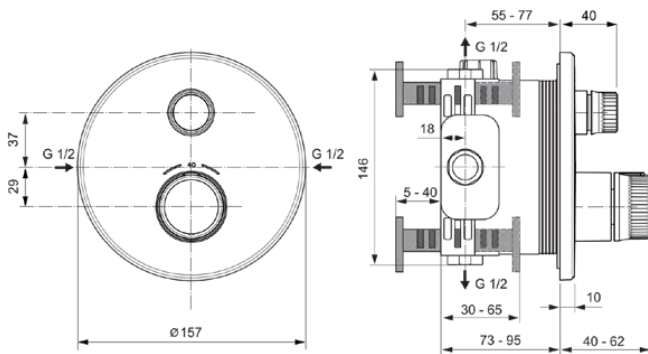

## A7295A5

CERATHERM NAVIGO | Brausearmatur UP Bausatz 2 157x40x157 mm in magnetic grey, Kit 1 required (A1000), 15 l/min (3 bar) | Thermostatfunktion, Wasser- & Energiesparend, PVD Technologie

### Allgemeine Informationen

Produktkategorie:	Brausearmaturen
Produktart:	Brausearmatur UP Bausatz 2
Marke:	Ideal Standard
Kollektion:	CERATHERM NAVIGO
Designer:	Ideal Standard
Farbe:	A5 - Magnetic Grey
Oberflächenveredelung:	satin
Höhe (mm):	157
Breite (mm):	157
Ausladung (mm):	40 - 62
Befestigungsart:	Kit 1 benötigt
Empfohlenes Unterputz-Kit:	A1000
Nettogewicht (kg):	1.40
EAN Code:	4015413349550