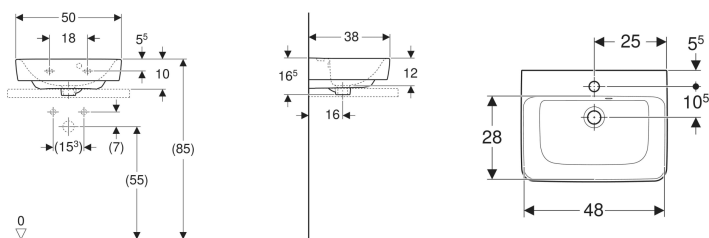

Geberit Renova Plan Aufsatzhandwaschbecken mit asymmetrischem Überlauf

Beispielbild

Verwendungszwecke

- Zur Montage auf Arbeitsplatten

Eigenschaften

- Wandanschluss

- Rückseite unglasiert
- Unter- und Rückseite geschliffen

Technische Daten

Werkstoff | Sanitärkeramik

Art.-Nr.	Farbe / Oberfläche	Hahnloch	Überlauf	B	H	T	VE1
501.719.00.8	weiß / KeraTect	mittig	sichtbar	50 cm	16.5 cm	38 cm	1 St.

Zubehör

- Geberit Tauchrohrgeruchsverschluss für Waschbecken, Abgang horizontal
- Geberit Tauchrohrgeruchsverschluss für Waschbecken, Raumsparmodell, Abgang horizontal
- Befestigungsset für Geberit Waschtische