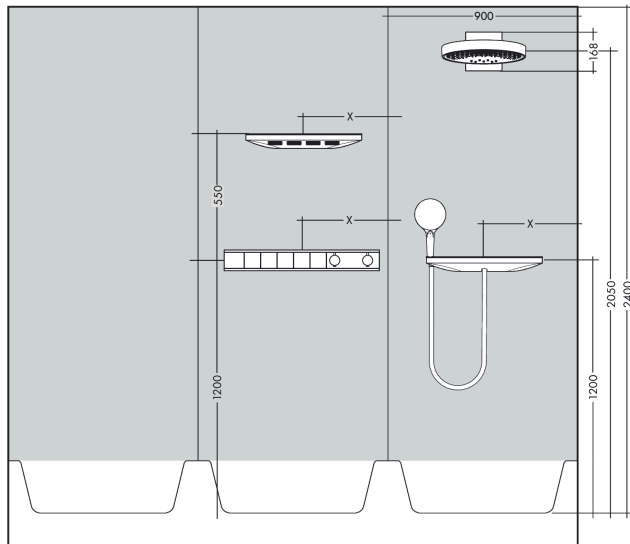

Rainfinity

Kopfbrause 360 3jet mit Wandanschluss

Oberfläche: **Mattschwarz** Artikelnummer: **26234670**

Einbaubeispiel

Rainfinity 360 3jet
26234XXX

Rainfinity 250 3jet
26232XXX