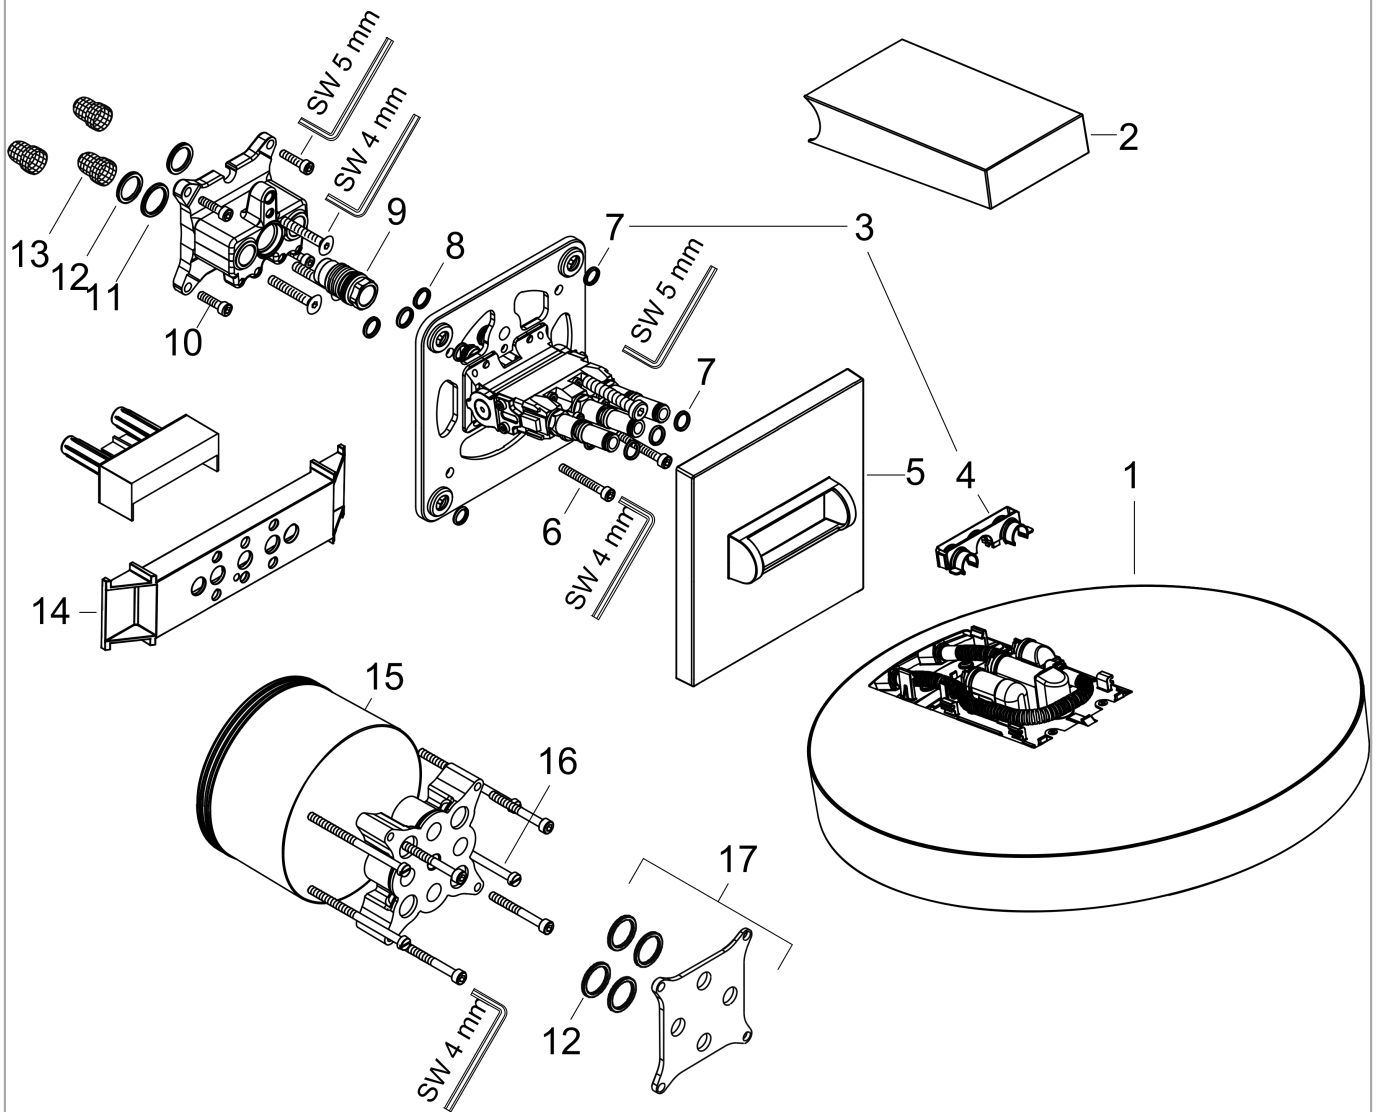

Rainfinity

Kopfbrause 360 3jet mit Wandanschluss

Oberfläche: **Mattschwarz** Artikelnummer: **26234670**

Explosionszeichnung

Baujahr: >01/21

Rainfinity

Kopfbrause 360 3jet mit Wandanschluss

Oberfläche: **Mattschwarz** Artikelnummer: **26234670**

Ersatzteilliste

Baujahr: >01/21

Pos.	Beschreibung	Artikelnummer	PG	VE
1	Kopfbrause	93669670	73	1
2	Abdeckung	93524670	59	1
3	Funktionsblock kpl.	94678000	21	1
4	Klammer	93525000	4	1
5	Rosette	93523670	60	1
6	Zylinderschraube M5x40	97673000	2	1
7	O-Ring 9x2	98119000	1	1
8	O-Ring 10x2	98170000	1	1
9	O-Ring 17x2	98199000	1	1
10	Schraubenset	96525000	3	1
11	O-Ring 18x2	98181000	2	1
12	O-Ring 16x2	98133000	1	1
13	Schmutzfangsieb	98513000	1	1
14	Montagehilfe	92540000	98	1
15	Verlängerung 25 mm	13595000	98	1
16	Trägerschraubenset	97747000	1	1
17	Ausgleichsset 1°	95521000	16	1
a	Grundset	01800180	98	1