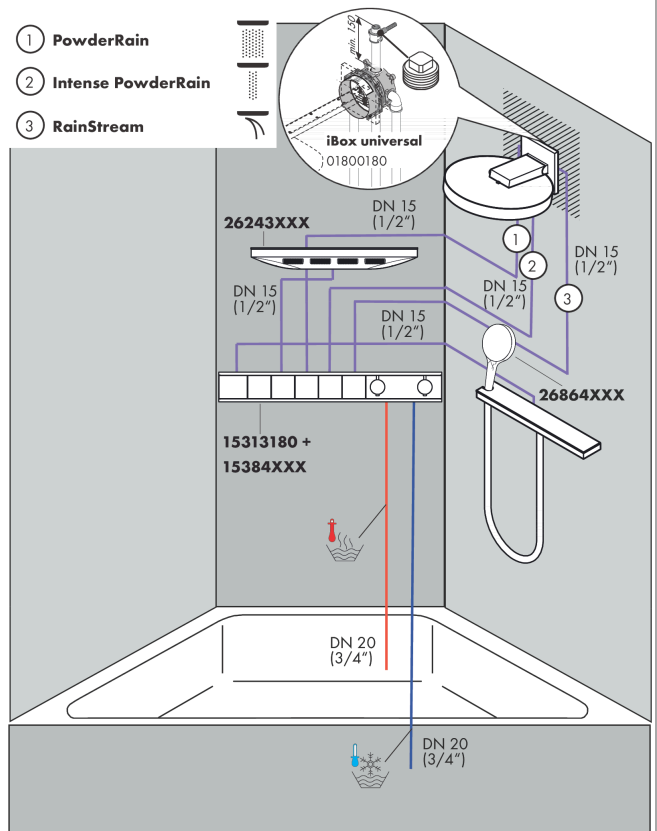

##### Merkmale

- besteht aus: Kopfbrause, Wandanschluss
- Brausekopfgröße: 360 mm
- Strahlart: PowderRain, Intense PowderRain, RainStream
- Ausladung 381 mm
- Mitte Strahlscheibe: 205 mm
- Rahmen: Metall
- Material Strahlscheibe: Aluminium
- Oberfläche Strahlscheibe: graphit
- Brausekopf vertikal neigbar von 10-30°
- maximale Durchflussmenge bei 3 bar: 28,1 l/min
- Durchflussmenge PowderRain (bei 3 bar): 20 l/min
- Durchflussmenge Intense PowderRain (bei 3 bar): 18 l/min
- Durchflussmenge RainStream Strahl (bei 3 bar): 16 l/min
- Funktion ab: 12,2 l/min
- Mindestfließdruck: 1,7 bar
- Ansteuerung der 3 Strahlzonen muss über 3 Ventile oder ein Umstellventil mit 3 Abgängen erfolgen
- Kopfbrause zur Reinigung abnehmbar
- Montage: Wand Unterputz Installation auf iBox universal
- nicht für Durchlauferhitzer geeignet
- DVGW\_NW-6517DL0546

#### Maßzeichnung

**Rainfinity**

**Kopfbrause 360 3jet mit Wandanschluss**

Oberfläche: **Mattschwarz** Artikelnummer: **26234670**

**Durchflussdiagramm**

Die Verbrauchswerte wurden praxisnah mit den dazugehörigen Armaturen (Thermostat/Mischer/Unterputzventil) gemessen.

**Rainfinity**

**Kopfbrause 360 3jet mit Wandanschluss**

Oberfläche: **Mattschwarz** Artikelnummer: **26234670**

**Einbaubeispiel**

**Rainfinity 360 3jet**  
26234XXX

**Rainfinity 250 3jet**  
26232XXX

**Rainfinity**

**Kopfbrause 360 3jet mit Wandanschluss**

Oberfläche: **Mattschwarz** Artikelnummer: **26234670**

**Explosionszeichnung**

Baujahr: >01/21