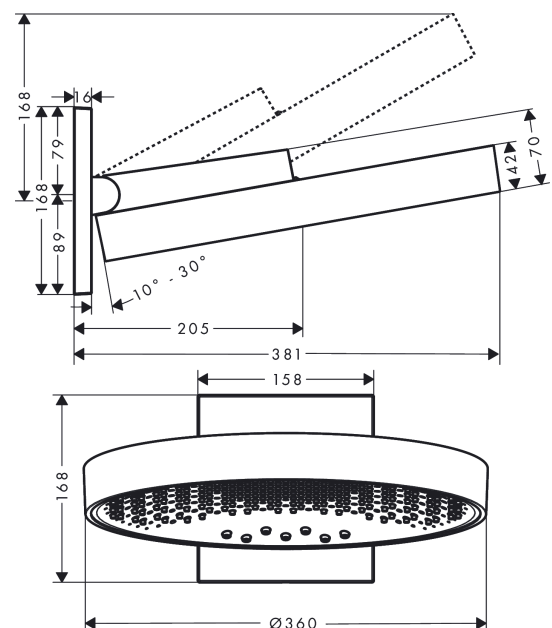

Maßzeichnung