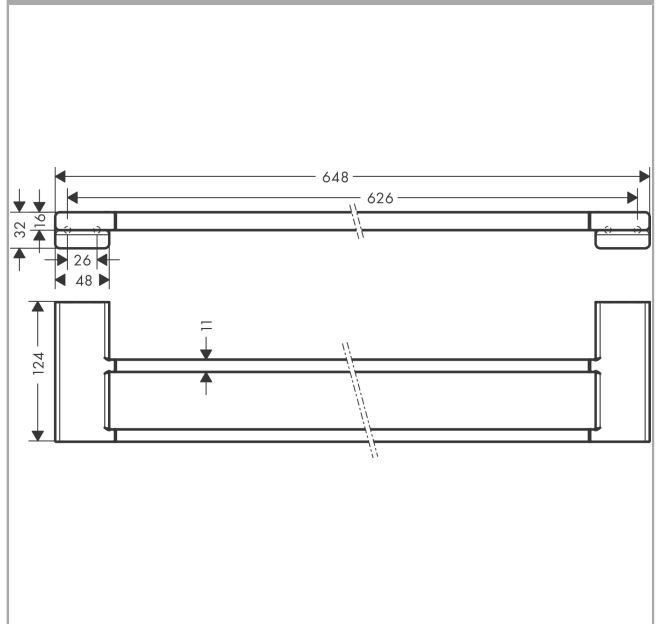

AddStoris
Doppelbadetuchhalter
 Oberfläche: **Mattweiß** Artikelnummer: **41743700**

Beschreibung

Merkmale

- Wandmontage
- Material: Metall
- Material Halteelement: Metall
- Länge: 648 mm
- mit Befestigungsmaterial
- Bohrabstand: 626 mm
- Durchmesser Bohrloch: 6 mm
- verdeckte Befestigung

Designpreise

reddot winner 2021

Produktabbildung

Maßzeichnung

AddStoris
Doppelbadetuchhalter

Oberfläche: **Mattweiß** Artikelnummer: **41743700**

Explosionszeichnung

Baujahr: >04/21

AddStoris
Doppelbadetuchhalter
 Oberfläche: **Mattweiß** Artikelnummer: **41743700**

Ersatzteilliste

Baujahr: >04/21

Pos.	Beschreibung	Artikelnummer	PG	VE
1	Befestigungsteile	40915000	4	1