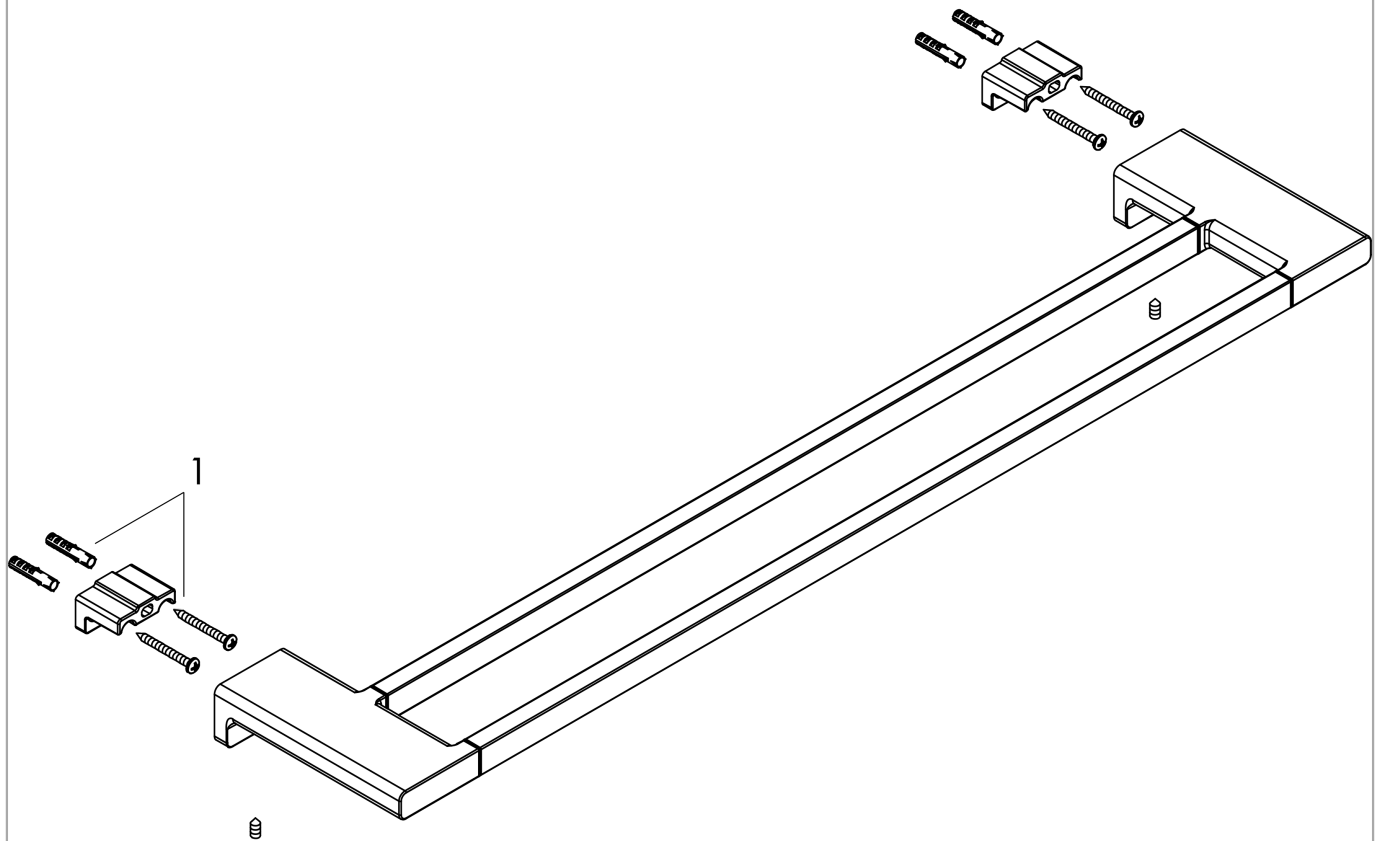

AddStoris
Doppelbadetuchhalter
 Oberfläche: **Mattweiß** Artikelnummer: **41743700**

Beschreibung

Merkmale

- Wandmontage
- Material: Metall
- Material Halteelement: Metall
- Länge: 648 mm
- mit Befestigungsmaterial
- Bohrabstand: 626 mm
- Durchmesser Bohrloch: 6 mm
- verdeckte Befestigung

Designpreise

reddot winner 2021

Produktabbildung

Maßzeichnung

AddStoris
Doppelbadetuchhalter

Oberfläche: **Mattweiß** Artikelnummer: **41743700**

Explosionszeichnung

Baujahr: >04/21

AddStoris
Doppelbadetuchhalter
 Oberfläche: **Mattweiß** Artikelnummer: **41743700**

Ersatzteilliste

Baujahr: >04/21

Pos.	Beschreibung	Artikelnummer	PG	VE
1	Befestigungsteile	40915000	4	1