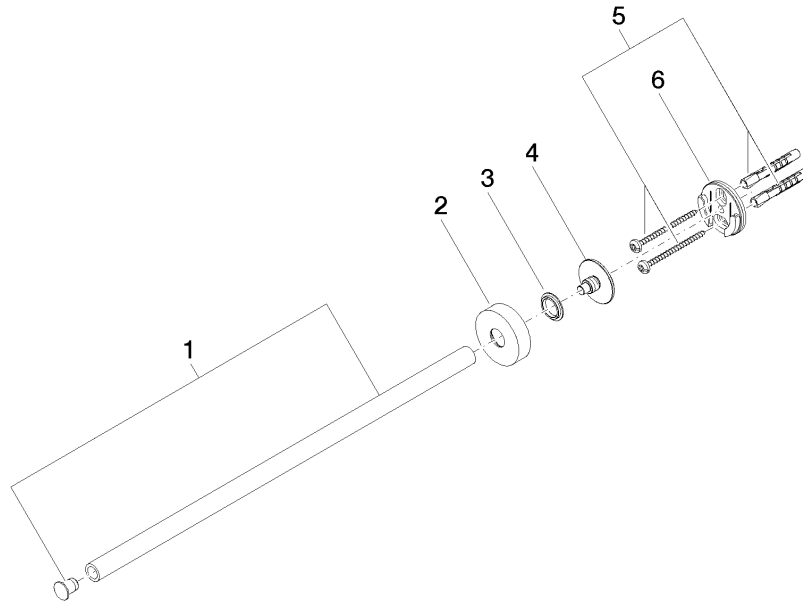

Handtuchhalter 1-teilig starr - Schwarz matt

LISSÉ

83 215 979

- Rosette Ø 40 mm
- Ausladung 360 mm

Passt zu: LISSÉ, META

| | | |
|--|---------------------------------|---------------|
|  | Schwarz matt | 83 215 979-33 |
|  | Chrom | 83 215 979-00 |
|  | Platin gebürstet | 83 215 979-06 |
|  | Dark Chrome | 83 215 979-19 |
|  | Light Gold | 83 215 979-26 |
|  | Light Gold gebürstet | 83 215 979-27 |
|  | Bronze gebürstet | 83 215 979-42 |
|  | Champagne gebürstet (22kt Gold) | 83 215 979-46 |
|  | Champagne (22kt Gold) | 83 215 979-47 |
|  | Chrom gebürstet | 83 215 979-93 |
|  | Dark Platinum gebürstet | 83 215 979-99 |

83 215 979

mm [inches]

Produktversion ab 7/1/2023

Ersatzteile für die
anderen
Oberflächenvarianten
finden Sie hier:
Chrom

Handtuchhalter 1-teilig starr - Schwarz matt

LISSE

83 215 979

Ersatzteilstückliste

Produktversion ab 7/1/2023

| Nr. | Artikelnummer | Benennung | Verbaumenge | Lieferzeit |
|-----|--------------------|---|-------------|------------|
| | 90 17 97 566 00-33 | Halter Stange Handtuchhalter kurz Ø 13 x 354 mm - Schwarz matt | 6 | 30 |