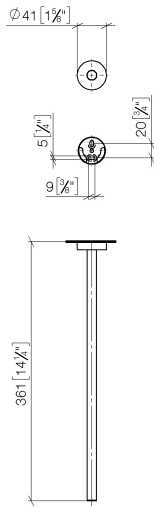

Handtuchhalter 1-teilig starr - Schwarz matt

LISSÉ

83 215 979

- Rosette Ø 40 mm
- Ausladung 360 mm

Passt zu: LISSÉ, META

| | | |
|--|---------------------------------|---------------|
|  | Schwarz matt | 83 215 979-33 |
|  | Chrom | 83 215 979-00 |
|  | Platin gebürstet | 83 215 979-06 |
|  | Dark Chrome | 83 215 979-19 |
|  | Light Gold | 83 215 979-26 |
|  | Light Gold gebürstet | 83 215 979-27 |
|  | Bronze gebürstet | 83 215 979-42 |
|  | Champagne gebürstet (22kt Gold) | 83 215 979-46 |
|  | Champagne (22kt Gold) | 83 215 979-47 |
|  | Chrom gebürstet | 83 215 979-93 |
|  | Dark Platinum gebürstet | 83 215 979-99 |

83 215 979

mm [inches]

Produktversion ab 7/1/2023

Ersatzteile für die
anderen
Oberflächenvarianten
finden Sie hier:
Chrom

Handtuchhalter 1-teilig starr - Schwarz matt

LISSE

83 215 979

Ersatzteilstückliste

Produktversion ab 7/1/2023

| Nr. | Artikelnummer | Benennung | Verbaumenge | Lieferzeit |
|-----|--------------------|---|-------------|------------|
| | 90 17 97 566 00-33 | Halter Stange Handtuchhalter kurz Ø 13 x 354 mm - Schwarz matt | 6 | 30 |