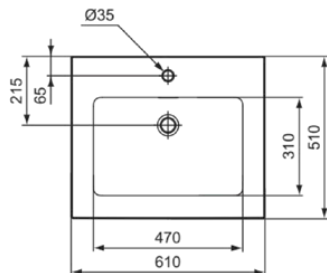

EXTRA

T4358MA

EXTRA | Möbelwaschtisch 610x510x150 mm in weiß, 1 Hahnloch, mit Überlauf | IdealPlus

Bild & Zeichnung

Allgemeine Informationen

Produktkategorie:	Waschtische
Produktart:	Möbelwaschtisch
Marke:	Ideal Standard
Kollektion:	EXTRA
Designer:	Palomba Serafini Associati
Farbe:	MA - Weiß
Oberflächenveredelung:	glänzend
Höhe (mm):	150
Breite (mm):	610
Ausladung (mm):	510
Nettogewicht (kg):	18.90
EAN Code:	8014140487234

EXTRA

T4358MA

EXTRA | Möbelwaschtisch 610x510x150 mm in weiß, 1 Hahnloch, mit Überlauf | IdealPlus

Produktspezifikationen

Mit Siphon:	Nein
Montageart:	wandhängend

Ihr Kontakt vor Ort:

België • Belgique

Ideal Standard Produktions-GmbH
Corporate Village - Frame 21 Building
Da Vincilaan 2
B-1935 Zaventem
☎ +32 2 325 66 00
✉ +32 2 325 66 01
www.idealstandard.be