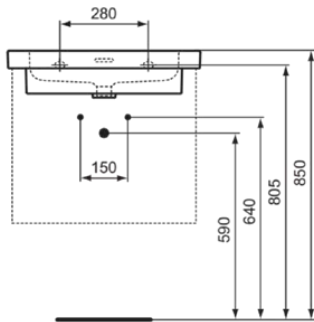

EXTRA

T4358MA

EXTRA | Möbelwaschtisch 610x510x150 mm in weiß, 1 Hahnloch, mit Überlauf | IdealPlus

Bild & Zeichnung

Allgemeine Informationen

Produktkategorie:	Waschtische
Produktart:	Möbelwaschtisch
Marke:	Ideal Standard
Kollektion:	EXTRA
Designer:	Palomba Serafini Associati
Farbe:	MA - Weiß
Oberflächenveredelung:	glänzend
Höhe (mm):	150
Breite (mm):	610
Ausladung (mm):	510
Nettogewicht (kg):	18.90
EAN Code:	8014140487234

Features

IdealPlus

Downloads

- [Installation Guide](#)

Produktstandards & Zertifikate

Normen:	EN 14688
---------	----------

Produktspezifikationen

Farbcode:	MA
Farbbeschreibung:	weiß
IdealPlus Technologie:	Ja
Geschliffene Unterseite:	Nein
Barrierefreies Produkt:	Nein
Mit Kettenöse:	Nein
Material:	Keramik
Materialspezifikation:	Feinfeurton
Anzahl von Hahnlöchern je Waschbecken:	1
Anzahl von Waschbecken:	1
Sichtbarer Überlauf:	Ja
PVD Technologie:	Nein
Ablagefläche:	Hinten
Oberflächenveredelung:	glänzend
Position des Hahnlochs:	Mitte
Form des Überlaufs:	Geschlitzt
Mit Rückwand:	Nein
Mit Verschlussstopfen:	Nein
Mit Überlauf:	Ja

EXTRA

T4358MA

EXTRA | Möbelwaschtisch 610x510x150 mm in weiß, 1 Hahnloch, mit Überlauf | IdealPlus

Produktspezifikationen

Mit Siphon:	Nein
Montageart:	wandhängend

Ihr Kontakt vor Ort:

België • Belgique

Ideal Standard Produktions-GmbH
Corporate Village - Frame 21 Building
Da Vincilaan 2
B-1935 Zaventem
☎ +32 2 325 66 00
✉ +32 2 325 66 01
www.idealstandard.be