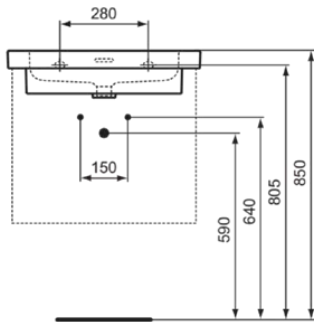

EXTRA

T4358MA

EXTRA | Möbelwaschtisch 610x510x150 mm in weiß, 1 Hahnloch, mit Überlauf | IdealPlus

Bild & Zeichnung

Allgemeine Informationen

Produktkategorie:	Waschtische
Produktart:	Möbelwaschtisch
Marke:	Ideal Standard
Kollektion:	EXTRA
Designer:	Palomba Serafini Associati
Colour:	MA - Weiß
Oberflächenveredelung:	glänzend
Maximale Höhe (mm):	150
Maximale Breite (mm):	610
Ausladung (mm):	510
Nettogewicht (kg):	18.90
EAN Code:	8014140487234

Funktionen

IdealPlus

Downloads

- [Installation Guide](#)

Produktstandards & Zertifikate

Normen:	EN 14688
---------	----------

Produktspezifikationen

Farbcode:	MA
Farbbeschreibung:	weiß
IdealPlus Technologie:	Ja
Geschliffene Unterseite:	Nein
Barrierefreies Produkt:	Nein
Mit Kettenöse:	Nein
Material:	Keramik
Materialspezifikation:	Feinfeuerton
Anzahl von Hahnlöchern je Waschbecken:	1
Anzahl von Waschbecken:	1
Sichtbarer Überlauf:	Ja
PVD Technologie:	Nein
Ablagefläche:	Hinten
Oberflächenveredelung:	glänzend
Position des Hahnlochs:	Mitte
Form des Überlaufs:	Geschlitzt
Mit Rückwand:	Nein
Mit Verschlussstopfen:	Nein
Mit Überlauf:	Ja

EXTRA

T4358MA

EXTRA | Möbelwaschtisch 610x510x150 mm in weiß, 1 Hahnloch, mit Überlauf | IdealPlus

Produktspezifikationen

Mit Siphon:	Nein
Montageart:	wandhängend

Ihr Kontakt vor Ort:

België • Belgique

Ideal Standard Produktions GmbH
Ikaroslaan 18
B-1930 Zaventem
☎ +32 2 325 66 00
✉ +32 2 325 66 01
www.idealstandard.be