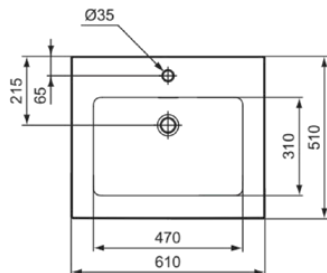

EXTRA

T4358MA

EXTRA | Möbelwaschtisch 610x510x150 mm in weiß, 1 Hahnloch, mit Überlauf | IdealPlus

Bild & Zeichnung

Allgemeine Informationen

Produktkategorie:	Waschtische
Produktart:	Möbelwaschtisch
Marke:	Ideal Standard
Kollektion:	EXTRA
Designer:	Palomba Serafini Associati
Colour:	MA - Weiß
Oberflächenveredelung:	glänzend
Maximale Höhe (mm):	150
Maximale Breite (mm):	610
Ausladung (mm):	510
Nettogewicht (kg):	18.90
EAN Code:	8014140487234

EXTRA

T4358MA

EXTRA | Möbelwaschtisch 610x510x150 mm in weiß, 1 Hahnloch, mit Überlauf | IdealPlus

Produktspezifikationen

Mit Siphon:	Nein
Montageart:	wandhängend

Ihr Kontakt vor Ort:

België • Belgique

Ideal Standard Produktions GmbH
Ikaroslaan 18
B-1930 Zaventem
☎ +32 2 325 66 00
✉ +32 2 325 66 01
www.idealstandard.be