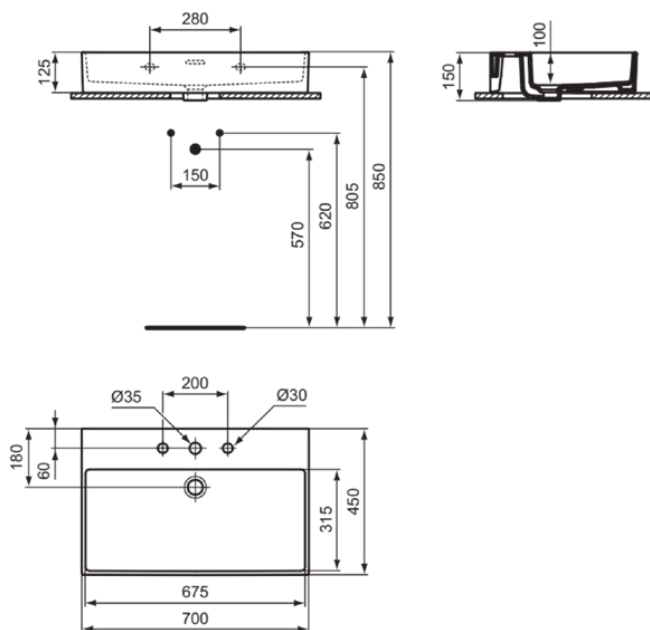

EXTRA

T3892MA

EXTRA | Waschtisch 700x450x150 mm in weiß, 3 Hahnlöcher, mit Überlauf | Platzsparender Waschtisch, IdealPlus

Bild & Zeichnung

Allgemeine Informationen

Produktkategorie:	Waschtische
Produktart:	Waschtisch
Marke:	Ideal Standard
Kollektion:	EXTRA
Designer:	Palomba Serafini Associati
Colour:	MA - Weiß
Oberflächenveredelung:	glänzend
Maximale Höhe (mm):	150
Maximale Breite (mm):	700
Ausladung (mm):	450
Nettogewicht (kg):	17.50
EAN Code:	8014140469872

Features

Platzsparender Waschtisch

IdealPlus

Produktstandards & Zertifikate

Normen:	EN 14688
Declaration of Performance classification (DoP):	CL25

Produktspezifikationen

Farbcode:	MA
Farbbeschreibung:	weiß
IdealPlus Technologie:	Ja
Barrierefreies Produkt:	Nein
Mit Kettenöse:	Nein
Material:	Keramik
Materialspezifikation:	Feinfeuerton
Anzahl von Hahnlöchern je Waschbecken:	3
Anzahl von Waschbecken:	1
Sichtbarer Überlauf:	Ja
PVD Technologie:	Nein
Ablagefläche:	Hinten
Oberflächenveredelung:	glänzend
Position des Hahnlochs:	Links / Rechts / Mitte
Form des Überlaufs:	Geschlitzt
Mit Rückwand:	Nein
Mit Verschlussstopfen:	Nein
Mit Überlauf:	Ja
Mit Siphon:	Nein
Montageart:	wandhängend