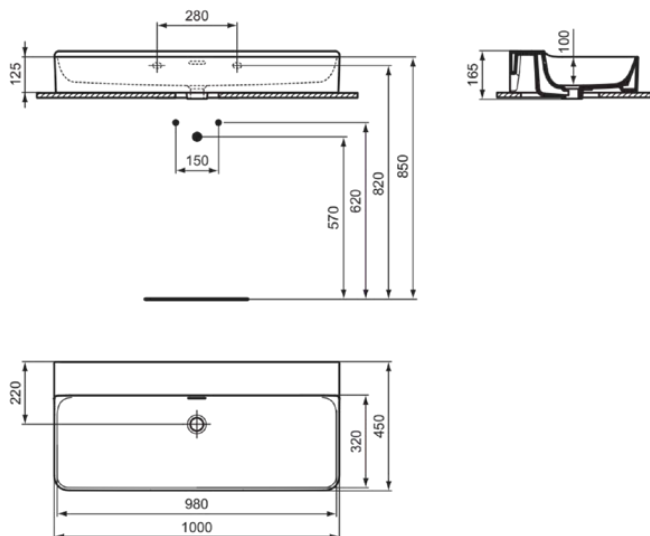

CONCA

T383401

CONCA | Waschtisch 1000x450x145 mm in weiß glänzend, ohne Hahnloch, mit Überlauf | Platzsparender Waschtisch

Bild & Zeichnung

Allgemeine Informationen

Produktkategorie:	Waschtische
Produktart:	Waschtisch
Marke:	Ideal Standard
Kollektion:	CONCA
Designer:	Palomba Serafini Associati
Colour:	01 - Weiß Glänzend
Oberflächenveredelung:	glänzend
Maximale Höhe (mm):	145
Maximale Breite (mm):	1000
Ausladung (mm):	450
Nettogewicht (kg):	25.40
EAN Code:	8014140458487

Features

Platzsparender Waschtisch

Produktstandards & Zertifikate

Normen:	EN 14688
Declaration of Performance classification (DoP):	CL25

Produktspezifikationen

Farbcode:	01
Farbbeschreibung:	weiß glänzend
Geschliffene Unterseite:	Ja
Barrierefreies Produkt:	Nein
Mit Kettenöse:	Nein
Material:	Keramik
Materialspezifikation:	Feinfeuerton
Anzahl von Hahnlöchern je Waschbecken:	0
Anzahl von Waschbecken:	1
Sichtbarer Überlauf:	Ja
PVD Technologie:	Nein
Ablagefläche:	Hinten
Oberflächenveredelung:	glänzend
Form des Überlaufs:	Geschlitzt
Mit Rückwand:	Nein
Mit Verschlussstopfen:	Nein
Mit Überlauf:	Ja
Mit Siphon:	Nein
Befestigungsmaterial im Lieferumfang enthalten:	Nein
Montageart:	wandhängend

CONCA

T383401

CONCA | Waschtisch 1000x450x145 mm in weiß glänzend, ohne Hahnloch, mit Überlauf |
Platzsparender Waschtisch

Empfohlene Ausschittschablone: TT0299724

Ihr Kontakt vor Ort:

België • Belgique

Ideal Standard Produktions-GmbH
Corporate Village - Frame 21 Building
Da Vincilaan 2
B-1935 Zaventem
☎ +32 2 325 66 00
✉ +32 2 325 66 01
www.idealstandard.be