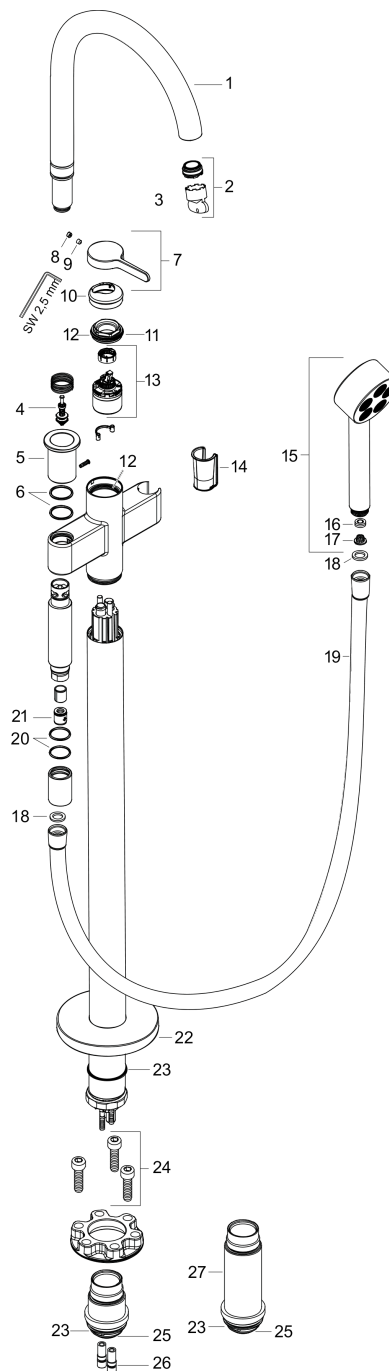

AXOR One
Einhebel-Wannenmischer bodenstehend
Oberfläche: **Chrom** Artikelnummer: **48440000**

Merkmale

- besteht aus: Einhebel-Wannenmischer bodenstehend, Handbrause, Brauseschlauch, Brausehalter
- 2 Verbraucher
- Ausladung: 220 mm
- Strahlart Armatur: Normalstrahl
- Strahlart Handbrause: PowderRain
- maximale Durchflussmenge bei 3 bar: 21,5 l/min
- Durchfluss für Wanneneinlauf bei 3 bar: 21,5 l/min
- Durchfluss für Handbrause bei 3 bar: 8 l/min
- Keramikmischsystem
- Temperaturbegrenzung einstellbar
- Umsteller mit automatischer Rückstellung
- Rückflussverhinderer
- Anschlussgröße: DN15
- Anschlussart: Grundkörper
- Standmontage
- min. Betriebsdruck: 1 bar
- max. Betriebsdruck: 10 bar

Technologie

AXOR One
Einhebel-Wannenmischer bodenstehend
 Oberfläche: **Chrom** Artikelnummer: **48440000**

Produktabbildung

Maßzeichnung

Durchflussdiagramm

AXOR One
Einhebel-Wannenmischer bodenstehend
 Oberfläche: **Chrom** Artikelnummer: **48440000**

Explosionszeichnung

Baujahr: >04/21

AXOR One
Einhebel-Wannenmischer bodenstehend
 Oberfläche: **Chrom** Artikelnummer: **48440000**

Ersatzteilliste

Baujahr: >04/21

Pos.		Artikelnummer	PG	VE
1	Auslauf kpl.	94017000	16	1
2	Luftsprudler M24x1 D	93235000	6	1
3	Serviceschlüssel	95661000	2	1
4	Umsteller	96297000	8	1
5	Zugknopf	94043000	16	1
6	O-Ring 23x2	98398000	1	1
7	Griff	94026000	11	1
8	Madenschraube M5x5	98446000	1	1
9	Griffstopfen	94440460	1	1
10	Rosette	94027000	7	1
11	Mutter	93995000	7	1
12	O-Ring 35x1,5	92114000	2	1
13	Kartusche kpl.	93895000	12	1
14	Futter	92858000	2	1
15	Handbrause	48651000	98	1
16	Durchflussbegrenzer (9 l/min)	95659000	3	1
17	Sieb	92672000	2	1
18	Dichtung	98058000	1	1
19	Brauseschlauch Isiflex'B 1,25 m	28272000	98	1
20	O-Ring 22x2	98185000	1	1
21	Rückflußverhinderer-Set DW 15	94074000	5	1
22	Rosette	94038000	13	1
23	O-Ring 44x2,5	98162000	2	1
24	Zylinderschraube M10x35	97670000	5	1
25	O-Ring 29x3	98371000	2	1
26	O-Ring 7x2	98419000	1	1
27	Verlängerung 60 mm	93882000	18	1
a	Grundset	10452180	98	1