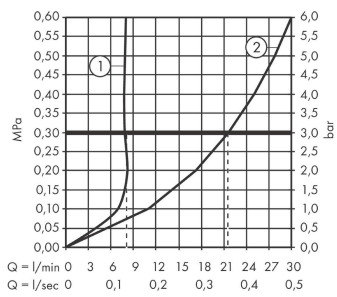

Durchflussdiagramm