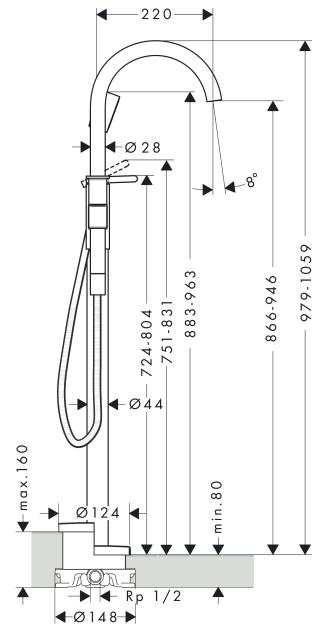

AXOR One
Einhebel-Wannenmischer bodenstehend
Oberfläche: **Chrom** Artikelnummer: **48440000**

Merkmale

- besteht aus: Einhebel-Wannenmischer bodenstehend, Handbrause, Brauseschlauch, Brausehalter
- 2 Verbraucher
- Ausladung: 220 mm
- Strahlart Armatur: Normalstrahl
- Strahlart Handbrause: PowderRain
- maximale Durchflussmenge bei 3 bar: 21,5 l/min
- Durchfluss für Wanneneinlauf bei 3 bar: 21,5 l/min
- Durchfluss für Handbrause bei 3 bar: 8 l/min
- Keramikmischsystem
- Temperaturbegrenzung einstellbar
- Umsteller mit automatischer Rückstellung
- Rückflussverhinderer
- Anschlussgröße: DN15
- Anschlussart: Grundkörper
- Standmontage
- min. Betriebsdruck: 1 bar
- max. Betriebsdruck: 10 bar

Technologie

AXOR One
Einhebel-Wannenmischer bodenstehend
 Oberfläche: **Chrom** Artikelnummer: **48440000**

Produktabbildung

Maßzeichnung

Durchflussdiagramm

AXOR One
Einhebel-Wannenmischer bodenstehend
 Oberfläche: **Chrom** Artikelnummer: **48440000**

Explosionszeichnung

Baujahr: >04/21

AXOR One
Einhebel-Wannenmischer bodenstehend
 Oberfläche: **Chrom** Artikelnummer: **48440000**

Ersatzteilliste

Baujahr: >04/21

Pos.		Artikelnummer	PG	VE
1	Auslauf kpl.	94017000	16	1
2	Luftsprudler M24x1 D	93235000	6	1
3	Serviceschlüssel	95661000	2	1
4	Umsteller	96297000	8	1
5	Zugknopf	94043000	16	1
6	O-Ring 23x2	98398000	1	1
7	Griff	94026000	11	1
8	Madenschraube M5x5	98446000	1	1
9	Griffstopfen	94440460	1	1
10	Rosette	94027000	7	1
11	Mutter	93995000	7	1
12	O-Ring 35x1,5	92114000	2	1
13	Kartusche kpl.	93895000	12	1
14	Futter	92858000	2	1
15	Handbrause	48651000	98	1
16	Durchflussbegrenzer (9 l/min)	95659000	3	1
17	Sieb	92672000	2	1
18	Dichtung	98058000	1	1
19	Brauseschlauch Isiflex'B 1,25 m	28272000	98	1
20	O-Ring 22x2	98185000	1	1
21	Rückflußverhinderer-Set DW 15	94074000	5	1
22	Rosette	94038000	13	1
23	O-Ring 44x2,5	98162000	2	1
24	Zylinderschraube M10x35	97670000	5	1
25	O-Ring 29x3	98371000	2	1
26	O-Ring 7x2	98419000	1	1
27	Verlängerung 60 mm	93882000	18	1
a	Grundset	10452180	98	1