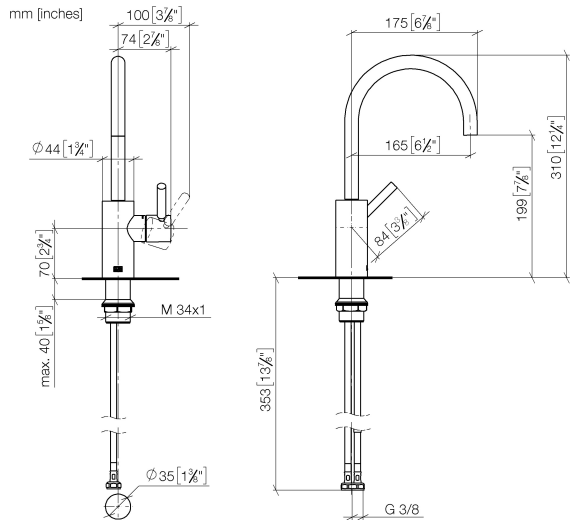

33 565 661

- Auslaufvariante mit Biegeradius von 180 °
- Ausladung 165 mm
- schwenkbarer Auslauf 360°
- runder luftangereicherter Strahl
- Armaturenhöhe 310 mm
- Höhe bis Luftsprudler 199 mm
- Bohrungsdurchmesser 35 mm
- 2x Druckschlauch M 8 x 1 eingeschraubt, dichtheitsgeprüft
- 2 x Druckschlauch mit 3/8" Überwurfmutter
- Durchfluss max. 5,7 l/min
- bleifrei
- Dieses Produkt leistet einen Beitrag zur Erfüllung der Vorgaben von nachhaltigen Gebäudezertifizierungen, z.B. LEED®, BREEAM®, DGNB

33 565 661

Durchflussdiagramm

Codes & Standards

DIN 4109

EN 817

ISO 3822

Ü-Zeichen

META Waschtisch-Einhandbatterie ohne Ablaufgarnitur - Platin gebürstet

META Waschtisch-Einhandbatterie ohne Ablaufgarnitur - Platin gebürstet

META

33 565 661

Ersatzteilstückliste

Produktversion ab 7/1/2023

| Nr. | Artikelnummer | Benennung | Verbaumenge | Lieferzeit |
|-----|--------------------|--|-------------|------------|
| | 90 28 22 350 00-06 | Auslauf für Waschtisch Stand 165 mm, 5,7 l/min. - Platin gebürstet | 9 | 10 |