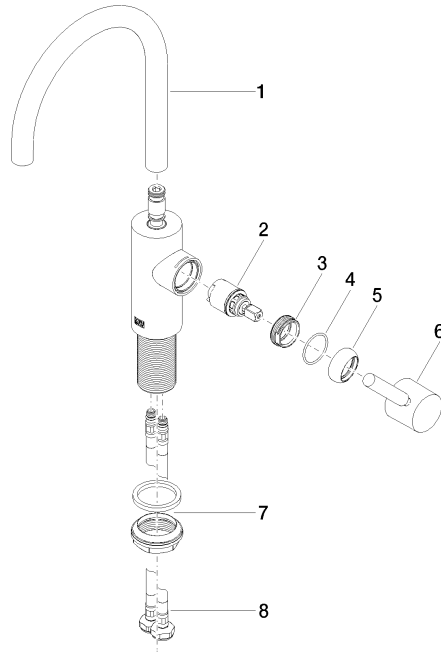

33 565 661

- Auslaufvariante mit Biegeradius von 180 °
- Ausladung 165 mm
- schwenkbarer Auslauf 360°
- runder luftangereicherter Strahl
- Armaturenhöhe 310 mm
- Höhe bis Luftsprudler 199 mm
- Bohrungsdurchmesser 35 mm
- 2x Druckschlauch M 8 x 1 eingeschraubt, dichtheitsgeprüft
- 2 x Druckschlauch mit 3/8" Überwurfmutter
- Durchfluss max. 5,7 l/min
- bleifrei
- Dieses Produkt leistet einen Beitrag zur Erfüllung der Vorgaben von nachhaltigen Gebäudezertifizierungen, z.B. LEED®, BREEAM®, DGNB

META Waschtisch-Einhandbatterie ohne Ablaufgarnitur - Platin gebürstet

META

33 565 661

Ersatzteilstückliste

Produktversion ab 7/1/2023

| Nr. | Artikelnummer | Benennung | Verbaumenge | Lieferzeit |
|-----|--------------------|--|-------------|------------|
| | 90 28 22 350 00-06 | Auslauf für Waschtisch Stand 165 mm, 5,7 l/min. - Platin gebürstet | 9 | 10 |