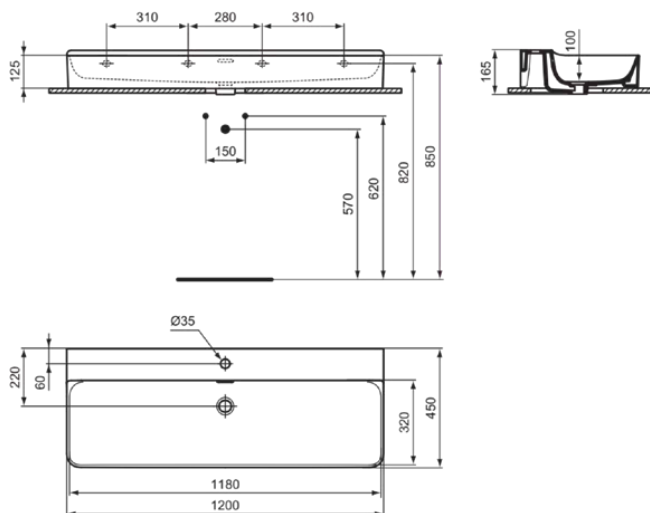

## T3838V1

CONCA | Waschtisch 1200x450x145 mm in weiß seidenmatt, 1 Hahnloch, mit Überlauf | Platzsparender Waschtisch

### Allgemeine Informationen

Produktkategorie:	Waschtische
Produktart:	Waschtisch
Marke:	Ideal Standard
Kollektion:	CONCA
Designer:	Palomba Serafini Associati
Colour:	V1 - Weiß Seidenmatt
Oberflächenveredelung:	satın
Maximale Höhe (mm):	145
Maximale Breite (mm):	1200
Ausladung (mm):	450
Nettogewicht (kg):	32.00
EAN Code:	8014140478645

## T3838V1

CONCA | Waschtisch 1200x450x145 mm in weiß seidenmatt, 1 Hahnloch, mit Überlauf | Platzsparender Waschtisch

Montageart: wandhängend

Empfohlene Ausschittschablone: TT0299724