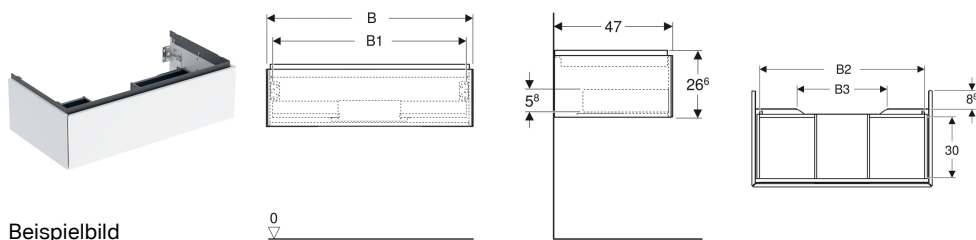

## Geberit ONE Unterschrank für Waschtisch, mit einer Schublade

### Eigenschaften

- FSC™ C134279 zertifiziert
- Wandhängend
- Kompletter nutzbarer Stauraum in oberer Schublade
- Mit einer Schublade
- Push-to-open-Mechanismus zum Öffnen
- Schublade mit Selbsteinzug

- Feuchtigkeitsbeständig
- Vormontiert geliefert

### Technische Daten

Werkstoff	Hochverdichtete Dreischicht-Holzspanplatte
Maximale Schubladenbelastung	30 kg

### Lieferumfang

- Unterschrank für Waschtisch
- Befestigungsmaterial

Art.-Nr.	Farbe / Oberfläche	B	B1	B2	B3	Breite Waschtisch	H	T	VE1
505.074.00.8 *	schwarz / lackiert matt	103.6 cm	98.2 cm	96.1 cm	59.6 cm	105 cm	26.6 cm	47 cm	1 St.