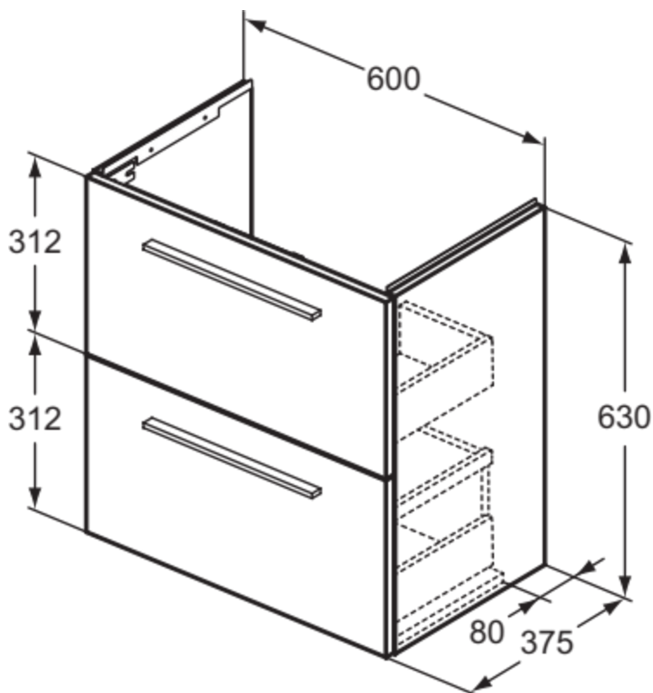

I.LIFE S

T5293NW

I.LIFE S | Waschtisch-Unterschrank 600x375x630 mm in coffee oak, 2 Schubladen | SoftClosing, Platzsparend, Vormontiert, Nachhaltig gewonnenes Holz

Bild & Zeichnung

Allgemeine Informationen

Produktkategorie:	Möbel
Produktart:	Waschtisch-Unterschrank
Marke:	Ideal Standard
Kollektion:	I.LIFE S
Designer:	Palomba Serafini Associati
Colour:	NW - Coffee Oak
Oberflächenveredelung:	Matt
Maximale Höhe (mm):	630
Maximale Breite (mm):	600
Ausladung (mm):	375
Befestigungsart:	Befestigungsset
Nettogewicht (kg):	23.27
EAN Code:	8014140503002

Features

SoftClosing

Platzsparend

Vormontiert

Nachhaltig gewonnenes Holz

Downloads

[Installation Guide](#)

[Spare Parts List](#)

Produktspezifikationen

Einzugsmechanismus:	Softclosing
Farbcode:	NW
Farbbeschreibung:	coffee oak
Eckmodell:	Nein
Griff(e):	Benötigt
Einstellbare Montagefüße:	Nein
Material:	Holz
Materialspezifikation (Korpus):	Melamin-Spanplatte (MFC)
Anzahl der Türen (gesamt):	0
Anzahl der Türen (links öffnend):	0
Anzahl der Türen (rechts öffnend):	0
Anzahl der Auszüge (gesamt):	2
Anzahl der externen Auszüge:	2
Anzahl der internen Auszüge:	0
Anzahl der offenen Fächer:	0
Anzahl der Rolltüren:	0
Anzahl der Ablagen:	0
Anzahl der Schiebetüren:	0
Anzahl der Schwingtüren:	0