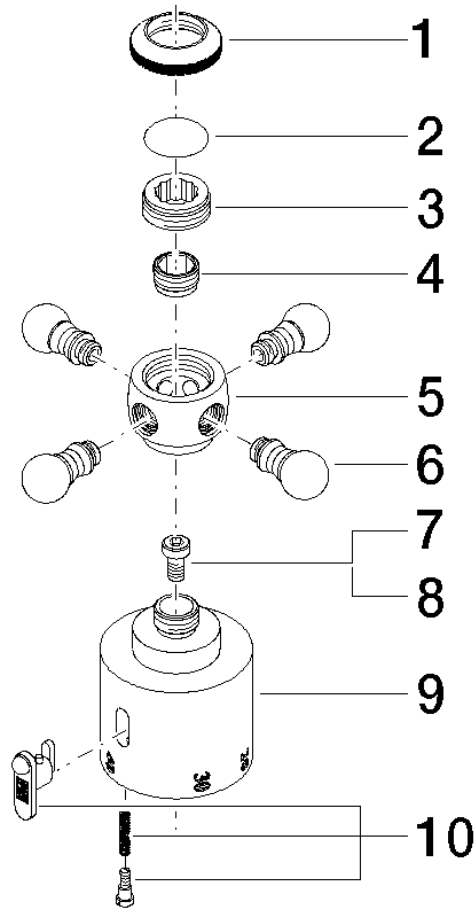

## MADISON Skalengriff - Platin

MADISON

11 420 360

### Ersatzteilstückliste

Nr.	Artikelnummer	Benennung	Verbaumenge	Lieferzeit
	09 20 36 005-08	Griff Ø 28 x 7 mm - Platin	13	40