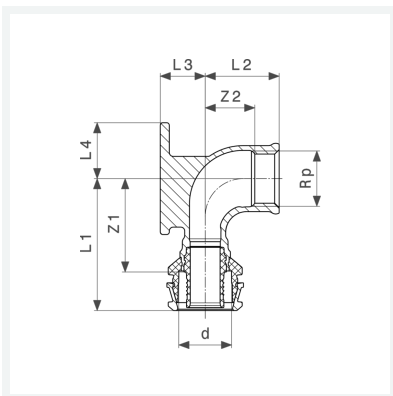

**Raxofix-Wandscheibe
mit SC-Contur**
- Pressanschluss, Rp-Gewinde
Modell 5325.5

Artikel 645 915

Eigenschaften

Rohraußendurchmesser	d	16
Innengewinde zylindrisch	Rp	½
Z-Maß 1	Z1	36 mm
Z-Maß 2	Z2	19 mm
Länge 1	L1	51 mm
Länge 2	L2	28 mm
Länge 3	L3	17 mm
Länge 4	L4	21 mm
Gewicht	116,7 g	
Volumen	207,2 cm ³	

Datenblatt

**Raxofix-Wandscheibe
mit SC-Contur
Modell 5325.5
Artikel 645 915**

Eigenschaften

Werkstoff

Siliziumbronze