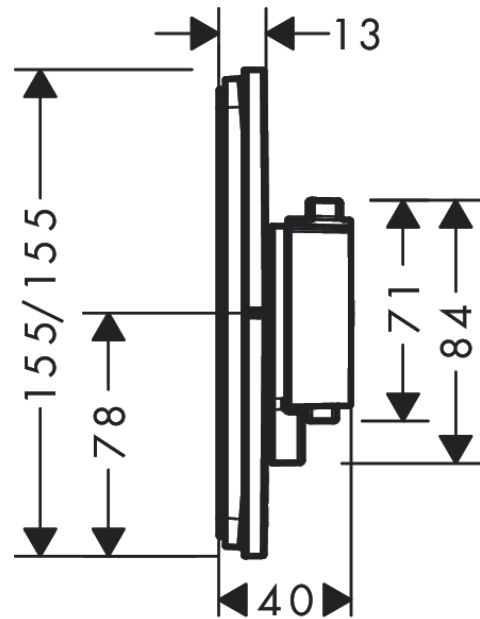

ShowerSelect Comfort E

Thermostat Unterputz für 2 Verbraucher mit integrierter Sicherungskombination nach EN1717

Oberfläche: **Brushed Black Chrome** Artikelnummer: **15578340**

Beschreibung

Merkmale

- 1 Verbraucher und ein zusätzlicher Abgang
- gleichzeitige Nutzung von mehreren Verbrauchern
- komfortables Ein-/Ausstellen eines Verbrauchers durch großflächige Select-Taste
- Mengensteuerung mit Stop Funktion
- Thermostatkartusche, Start/ Stop Ventil zur Bedienung der Verbraucher
- maximale Durchflussmenge bei 3 bar: 26 l/min
- Durchflussmenge oberer Abgang: 23 l/min
- Durchflussmenge unterer Abgang: 23 l/min
- min. Betriebsdruck: 1 bar
- max. Betriebsdruck: 10 bar
- flache Rosette für mehr Platz in der Dusche
- Rosette nachträglich um +/- 3° ausrichtbar
- einfache Installation durch vormontierten Funktionsblock
- Griffe immer auf der gleichen Höhe unabhängig der Einbautiefe des Grundkörpers
- Sicherheitssperre bei 40 °C
- Temperaturbegrenzung einstellbar
- Der Thermostat bietet die Möglichkeit der thermischen Desinfektion
- mit integrierter Sicherungskombination EN 1717
- Material Taste: Metall
- Material Griffe: Metall
- Anschlussart: Grundkörper iBox universal 2 (# 01500180)
- Thermostat wird geliefert mit Tasten Rain klein, Rain groß, Handbrause, Schwall und Wanne
- Geräuschgruppe: I
- Durchflussklasse: B
- DVGW NW-6509BQ0587
- P-IX 38569/IBB

Technologie

Designpreise

Zertifikate / Nachhaltigkeit

ShowerSelect Comfort E

Thermostat Unterputz für 2 Verbraucher mit integrierter Sicherungskombination nach EN1717

Oberfläche: **Brushed Black Chrome** Artikelnummer: **15578340**

Produktabbildung

Maßzeichnung

Durchflussdiagramm