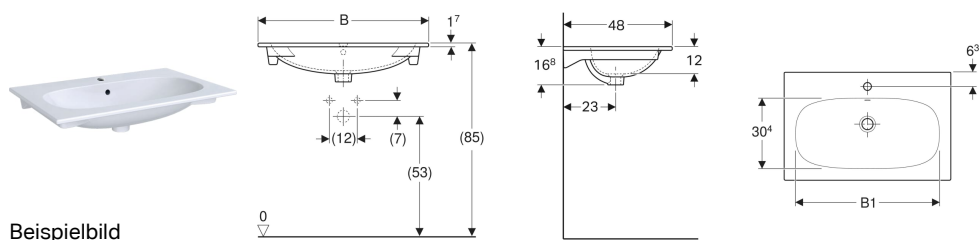

Geberit Acanto Möbelwaschtisch

Verwendungszwecke

- Zur Montage auf Waschtischunterschrank

Technische Daten

Werkstoff

Sanitärkeramik

Eigenschaften

- Schmäler Rand

Art.-Nr.	Farbe / Oberfläche	Hahnloch	Überlauf	B	B1	Breite Unterschrank	H	T	VE1
500.641.01.2	weiß	mittig	sichtbar	75 cm	63.3 cm	74 cm	16.8 cm	48 cm	1 St.