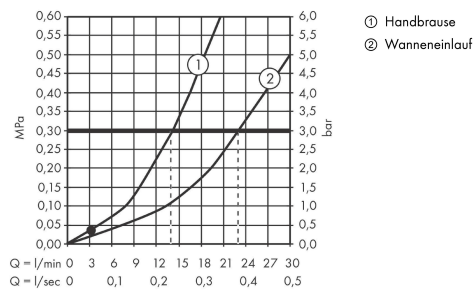

Vivenis

Einhebel-Wannenmischer bodenstehend

Oberfläche: **Mattschwarz** Artikelnummer: **75445670**

Durchflussdiagramm