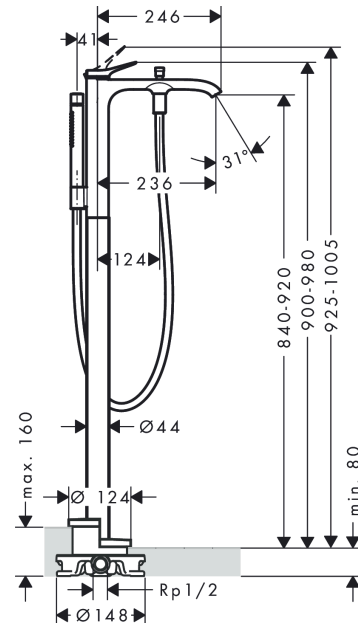

Vivenis

Einhebel-Wannenmischer bodenstehend

Oberfläche: **Mattschwarz** Artikelnummer: **75445670**

Beschreibung

Merkmale

- besteht aus: Einhebel-Wannenmischer bodenstehend, Stabhandbrause, Brauseschlauch, Brausehalter
- 2 Verbraucher
- Ausladung: 236 mm
- Strahlart Armatur: WaterfallStream
- Strahlart Handbrause: Rain, Mono
- maximale Durchflussmenge bei 3 bar: 21,3 l/min
- Durchfluss für Wanneneinlauf bei 3 bar: 21,3 l/min
- Durchfluss für Handbrause bei 3 bar: 13,4 l/min
- Keramikmischsystem
- Temperaturbegrenzung einstellbar
- Umsteller mit automatischer Rückstellung
- Rückflussverhinderer
- Anschlussgröße: DN15
- Anschlussart: Grundkörper
- Standmontage
- min. Betriebsdruck: 1 bar
- max. Betriebsdruck: 10 bar
- DVGW_NW-6506DM0706
- P-IX 38063/IOB

Technologie

Designpreise

reddot winner 2021

Zertifikate / Nachhaltigkeit

Produktabbildung

Maßzeichnung

Vivenis

Einhebel-Wannenmischer bodenstehend

Oberfläche: **Mattschwarz** Artikelnummer: **75445670**

Durchflussdiagramm

Vivenis

Einhebel-Wannenmischer bodenstehend

Oberfläche: **Mattschwarz** Artikelnummer: **75445670**

Explosionszeichnung

Baujahr: >06/21

Vivenis

Einhebel-Wannenmischer bodenstehend

Oberfläche: **Mattschwarz** Artikelnummer: **75445670**

Ersatzteilliste

Baujahr: >06/21

Pos.	Beschreibung	Artikelnummer	PG	VE
1	Griff	94277670	61	1
2	Griffstopfen	93735610	3	1
3	Rosette	94027670	57	1
4	Mutter	93995000	7	1
5	O-Ring 35x1,5	92114000	2	1
6	Kartusche kpl.	93895000	12	1
7	Dichtung	95008000	3	1
8	O-Ring 30x2	98186000	1	1
9	Luftsprudler kpl.	93916000	9	1
10	Zugknopf	97981670	56	1
11	Hülse	97979670	55	1
12	Umsteller	97978000	11	1
13	Dichtung	98058000	1	1
14	Brauseschlauch 1,25 m	28282670	98	1
15	Handbrause	28532670	98	1
16	Siebichtung	94246000	1	1
17	Brausehalter kpl.	96295670	58	1
18	Rosette	94038670	63	1
19	O-Ring 44x2,5	98162000	2	1
20	Zylinderschraube M10x35	97670000	5	1
21	O-Ring 29x3	98371000	2	1
22	O-Ring 7x2	98419000	1	1
23	Verlängerung 60 mm	93882000	18	1