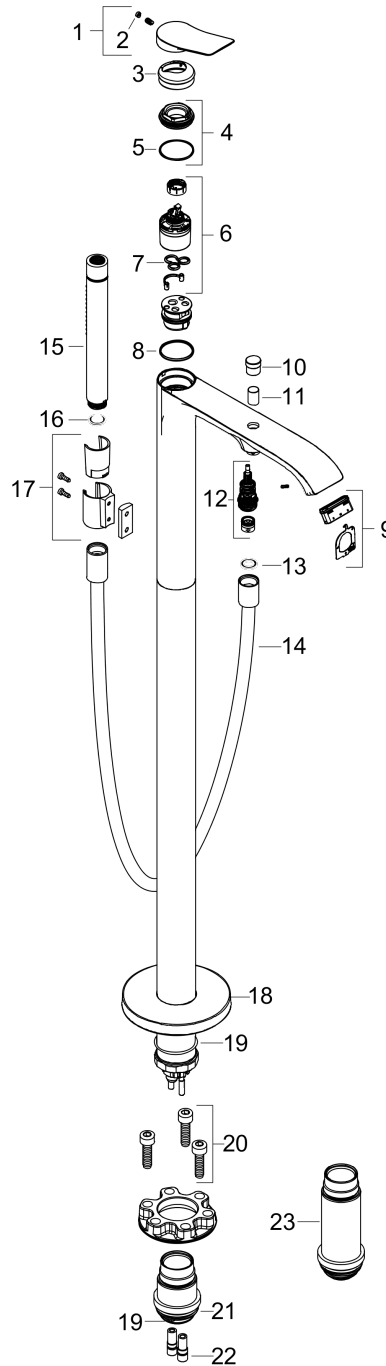

Vivenis

Einhebel-Wannenmischer bodenstehend

Oberfläche: **Mattschwarz** Artikelnummer: **75445670**

Beschreibung

Merkmale

- besteht aus: Einhebel-Wannenmischer bodenstehend, Stabhandbrause, Brauseschlauch, Brausehalter
- 2 Verbraucher
- Ausladung: 236 mm
- Strahlart Armatur: WaterfallStream
- Strahlart Handbrause: Rain, Mono
- maximale Durchflussmenge bei 3 bar: 21,3 l/min
- Durchfluss für Wanneneinlauf bei 3 bar: 21,3 l/min
- Durchfluss für Handbrause bei 3 bar: 13,4 l/min
- Keramikmischsystem
- Temperaturbegrenzung einstellbar
- Umsteller mit automatischer Rückstellung
- Rückflussverhinderer
- Anschlussgröße: DN15
- Anschlussart: Grundkörper
- Standmontage
- min. Betriebsdruck: 1 bar
- max. Betriebsdruck: 10 bar
- DVGW_NW-6506DM0706
- P-IX 38063/IOB

Oberfläche: **Mattschwarz** Artikelnummer: **75445670**

Durchflussdiagramm

Vivenis

Einhebel-Wannenmischer bodenstehend

Oberfläche: **Mattschwarz** Artikelnummer: **75445670**

Explosionszeichnung

Baujahr: >06/21

Vivenis

Einhebel-Wannenmischer bodenstehend

Oberfläche: **Mattschwarz** Artikelnummer: **75445670**

Ersatzteilliste

Baujahr: >06/21

Pos.	Beschreibung	Artikelnummer	PG	VE
1	Griff	94277670	61	1
2	Griffstopfen	93735610	3	1
3	Rosette	94027670	57	1
4	Mutter	93995000	7	1
5	O-Ring 35x1,5	92114000	2	1
6	Kartusche kpl.	93895000	12	1
7	Dichtung	95008000	3	1
8	O-Ring 30x2	98186000	1	1
9	Luftsprudler kpl.	93916000	9	1
10	Zugknopf	97981670	56	1
11	Hülse	97979670	55	1
12	Umsteller	97978000	11	1
13	Dichtung	98058000	1	1
14	Brauseschlauch 1,25 m	28282670	98	1
15	Handbrause	28532670	98	1
16	Siebichtung	94246000	1	1
17	Brausehalter kpl.	96295670	58	1
18	Rosette	94038670	63	1
19	O-Ring 44x2,5	98162000	2	1
20	Zylinderschraube M10x35	97670000	5	1
21	O-Ring 29x3	98371000	2	1
22	O-Ring 7x2	98419000	1	1
23	Verlängerung 60 mm	93882000	18	1