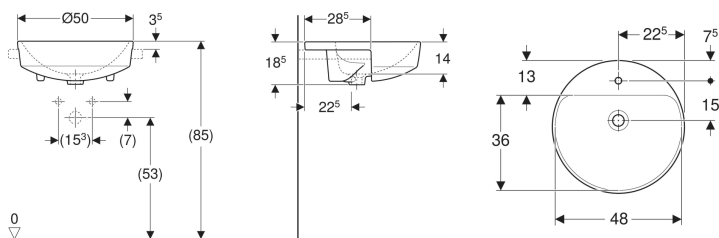

Geberit VariForm Halbeinbauwaschtisch rund

Beispielbild

- Einfache Montage dank mitgelieferter Ausschnittschablone

Verwendungszwecke

- Zur Montage in Waschtischplatten

Eigenschaften

- Rund

Lieferumfang

- Befestigungsmaterial
- Schablone

Technische Daten

Werkstoff | Sanitärkeramik

Art.-Nr.	Farbe / Oberfläche	D	Hahnloch	Überlauf	B	H	T	VE1
500.782.00.2	* weiß / KeraTect		mittig	sichtbar	50 cm	18.5 cm	50 cm	1 St.