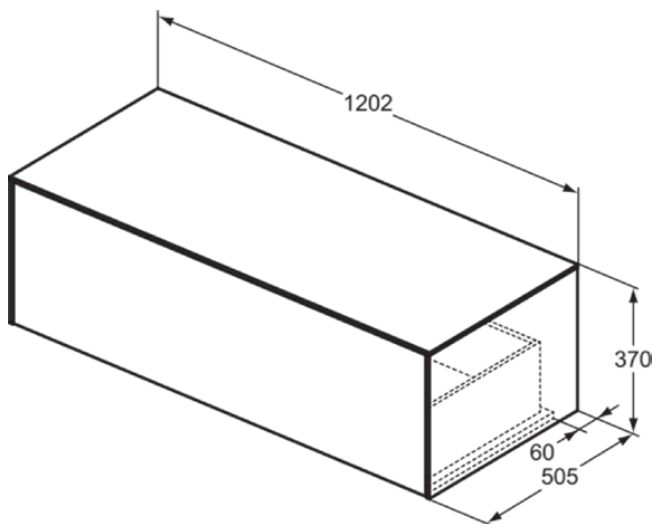

CONCA

T4314Y6

CONCA | Waschtisch-Unterschrank 1202x505x370 mm in eiche hell furnier, 1 Schublade | Vollauszug, Push-to-open, SoftClosing, Vormontiert, Nachhaltig gewonnenes Holz, Echtholz furnier

Bild & Zeichnung

Allgemeine Informationen

Produktkategorie:	Möbel
Produktart:	Waschtisch-Unterschrank
Marke:	Ideal Standard
Kollektion:	CONCA
Designer:	Palomba Serafini Associati
Colour:	Y6 - Eiche Hell Furnier
Oberflächenveredelung:	Matt
Höhe (mm):	370
Breite (mm):	1202
Ausladung (mm):	505
Befestigungsart:	Befestigungsset
Nettogewicht (kg):	41.00
EAN Code:	8014140463603

CONCA

T4314Y6

CONCA | Waschtisch-Unterschrank 1202x505x370 mm in eiche hell furnier, 1 Schublade | Vollauszug, Push-to-open, SoftClosing, Vormontiert, Nachhaltig gewonnenes Holz, Echtholz furnier

Produktspezifikationen