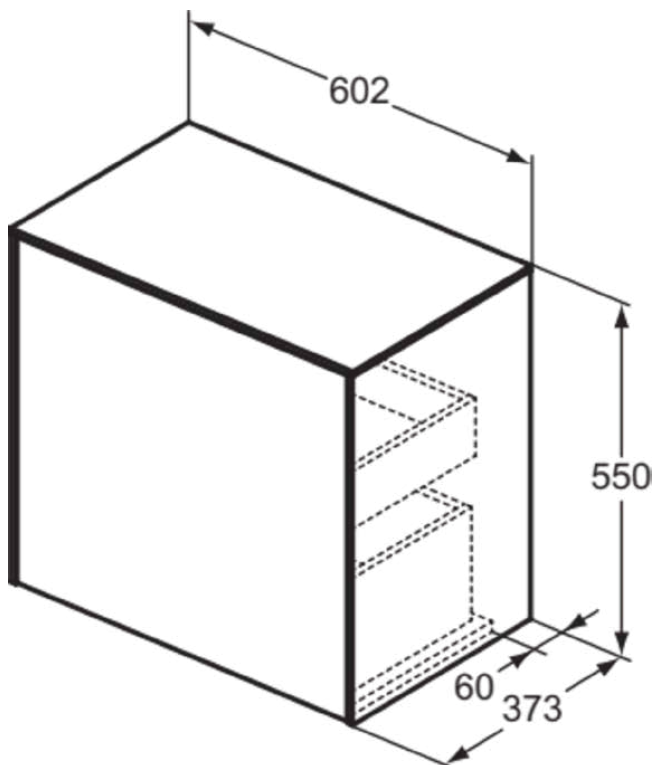

CONCA

T4317Y3

CONCA | Waschtisch-Unterschrank 602x373x550 mm in sunset matt lackiert, 2 Schubladen | Vollauszug, Push-to-open, SoftClosing, Platzsparend, Vormontiert, Nachhaltig gewonnenes Holz, Echtholz furnier

Bild & Zeichnung

Allgemeine Informationen

Produktkategorie:	Möbel
Produktart:	Waschtisch-Unterschrank
Marke:	Ideal Standard
Kollektion:	CONCA
Designer:	Palomba Serafini Associati
Colour:	Y3 - Sunset Matt Lackiert
Oberflächenveredelung:	Matt
Maximale Höhe (mm):	550
Maximale Breite (mm):	602
Ausladung (mm):	373
Befestigungsart:	Befestigungsset
Nettogewicht (kg):	30.00
EAN Code:	8014140463757