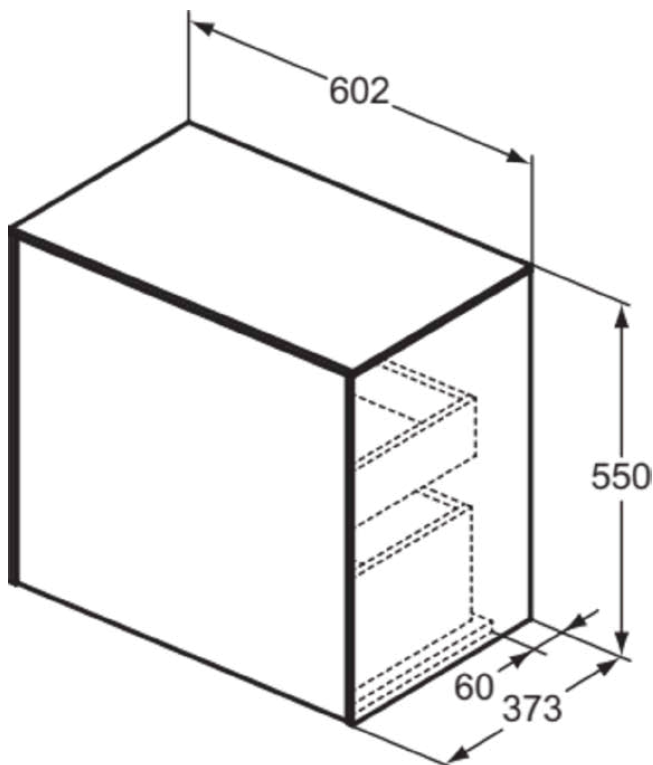

CONCA

T4317Y3

CONCA | Waschtisch-Unterschrank 602x373x550 mm in sunset matt lackiert, 2 Schubladen | Vollauszug, Push-to-open, SoftClosing, Platzsparend, Vormontiert, Nachhaltig gewonnenes Holz, Echtholz furnier

Bild & Zeichnung

Allgemeine Informationen

| | |
|------------------------|----------------------------|
| Produktkategorie: | Möbel |
| Produktart: | Waschtisch-Unterschrank |
| Marke: | Ideal Standard |
| Kollektion: | CONCA |
| Designer: | Palomba Serafini Associati |
| Colour: | Y3 - Sunset Matt Lackiert |
| Oberflächenveredelung: | Matt |
| Höhe (mm): | 550 |
| Breite (mm): | 602 |
| Ausladung (mm): | 373 |
| Befestigungsart: | Befestigungsset |
| Nettogewicht (kg): | 30.00 |
| EAN Code: | 8014140463757 |