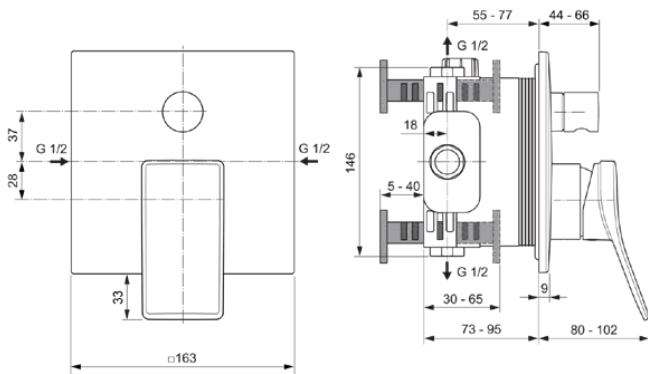

CONCA

A7375A5

CONCA | Badearmatur UP Bausatz 2 163x80x196 mm in magnetic grey, Kit 1 required (A1000), 23.0 l/min (3 bar) | Click-Technologie, EPD, PVD Technologie

Bild & Zeichnung

Allgemeine Informationen

Produktkategorie:	Badearmaturen
Produktart:	Badearmatur UP Bausatz 2
Marke:	Ideal Standard
Kollektion:	CONCA
Designer:	Palomba Serafini Associati
Colour:	A5 - Magnetic Grey
Oberflächenveredelung:	satin
Maximale Höhe (mm):	196
Maximale Breite (mm):	163
Ausladung (mm):	80 - 102
Befestigungsart:	Kit 1 benötigt
Empfohlenes Unterputz-Kit:	A1000
Nettogewicht (kg):	1.46
EAN Code:	3800861085782

Produktspezifikationen

Anzahl der Rosette(n):	1
Anzahl der Griffe:	1
Farbcode:	A5
Farbbeschreibung:	magnetic grey
Cool Body Technologie:	Nein
Absperrbare S-Anschlüsse:	Nein
DVGW-Eigensicher:	Ja
Einstellbar Spülzeit:	Nein
Griffposition:	Vorderseite
Material:	Metall
Material der Rosette(n):	Kunststoff
Materialspezifikation:	Messing
Maximaler Durchfluss bei 3 bar (l/min):	23.0

CONCA

A7375A5

CONCA | Badearmatur UP Bausatz 2 163x80x196 mm in magnetic grey, Kit 1 required (A1000), 23.0 l/min (3 bar) | Click-Technologie, EPD, PVD Technologie

Produktspezifikationen

Maximaler Durchfluss bei 3 bar (l/min) für alle Auslässe:	23/23
Durchfluss bei 3 bar (l) - Handbrause:	23
Durchfluss bei 3 bar (l) - Auslauf:	23
Geräuschgedämpfte S-Anschlüsse:	Nein
PVD Technologie:	Ja
Form der Rosette(n):	Quadrat
Oberflächenschutz:	PVD
Oberflächenveredelung:	satın
Temperaturbegrenzer:	Ja
Griffart:	Betätigungshebel
Art der Temperaturkontrolle:	Manuelle Betätigung
Mit S-Anschlüssen:	Nein
Mit Rückschlagventil:	Ja
Mit Umstellereinheit:	Ja
Mit Rosette(n):	Ja
Mit Griff(en):	Ja
Mit Handbrause-Set:	Nein
Mit Kopfbrause:	Nein
Mit Dichtvlies:	Ja
Mit Brausekombination:	Nein
Befestigungsart:	Kit 1 benötigt
Montageart:	Wandeinbau