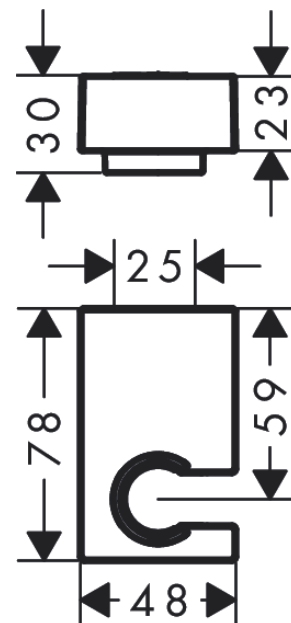

Brausehalter Porter E

Oberfläche: **Chrom** Artikelnummer: **28387000**

Beschreibung

Merkmale

- feste Halteposition
- Material: Metall

Designpreise

reddot winner 2020

reddot winner 2021

Produktabbildung

Maßzeichnung

Brausehalter Porter E

Oberfläche: **Chrom** Artikelnummer: **28387000**

Explosionszeichnung

Baujahr: >07/19

Brausehalter Porter E

Oberfläche: **Chrom** Artikelnummer: **28387000**

Ersatzteilliste

Baujahr: >07/19

Pos.	Beschreibung	Artikelnummer	PG	VE
1	Befestigungsteile	40915000	4	1