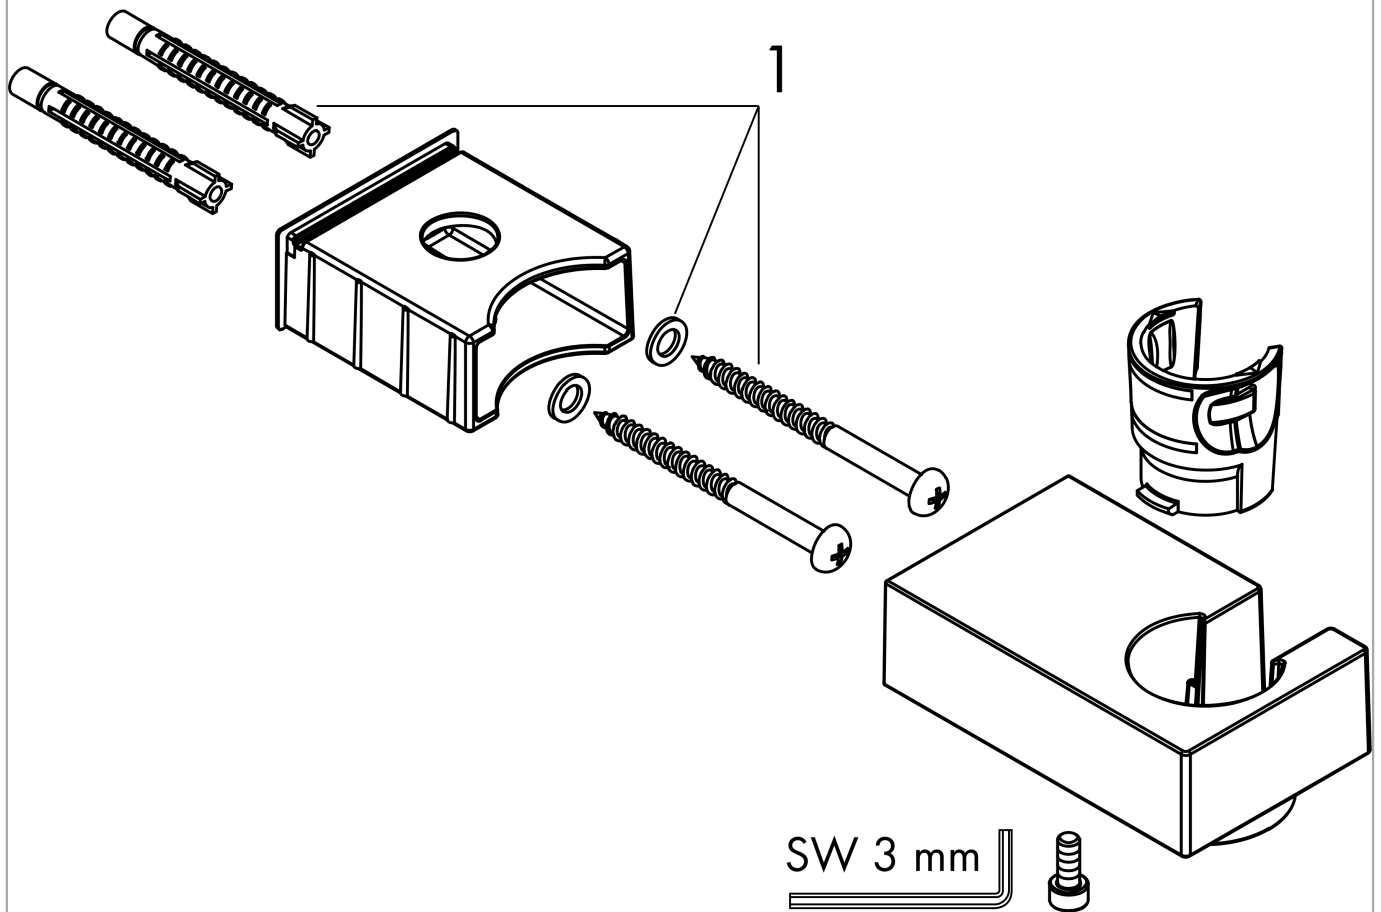

Brausehalter Porter E

Oberfläche: **Chrom** Artikelnummer: **28387000**

Beschreibung

Merkmale

- feste Halteposition
- Material: Metall

Designpreise

reddot winner 2020

reddot winner 2021

Produktabbildung

Maßzeichnung

Brausehalter Porter E

Oberfläche: **Chrom** Artikelnummer: **28387000**

Explosionszeichnung

Baujahr: >07/19

Brausehalter Porter E

Oberfläche: **Chrom** Artikelnummer: **28387000**

Ersatzteilliste

Baujahr: >07/19

Pos.	Beschreibung	Artikelnummer	PG	VE
1	Befestigungsteile	40915000	4	1