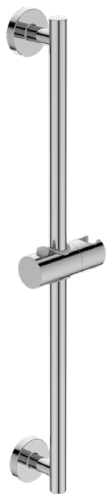

IDEALRAIN

B9420AA

IDEALRAIN | Brausestange 109x603 mm in chrom

Bild & Zeichnung

Allgemeine Informationen

Produktkategorie:	Duschezubehör
Produktart:	Brausestange
Marke:	Ideal Standard
Kollektion:	IDEALRAIN
Colour:	AA - Chrom
Oberflächenveredelung:	glänzend
Maximale Höhe (mm):	603
Maximale Breite (mm):	109
Befestigungsart:	Befestigungsschrauben
Nettogewicht (kg):	0.50
EAN Code:	3800861024118

Downloads

- [Installation Guide](#)

Produktstandards & Zertifikate

Name des BGCC-Zertifikates: 14-NURVSPSRB-3135

Produktspezifikationen

Einstellbare Befestigungspunkte:	Nein
Farbcode:	AA
Farbbeschreibung:	chrom
Verdeckte Befestigung:	Ja
Material:	Metall
Material des Schiebersets:	Kunststoff
Form der Rosette(n):	Konisch
Smartshine:	Ja
Oberflächenschutz:	verchromt
Oberflächenveredelung:	glänzend
Mit Rosette(n):	Ja
Mit integrierten Wandanschlussbogen:	Nein
Mit schwenkbarem Schieber:	Ja
Befestigungsart:	Befestigungsschrauben
Montageart:	wandhängend