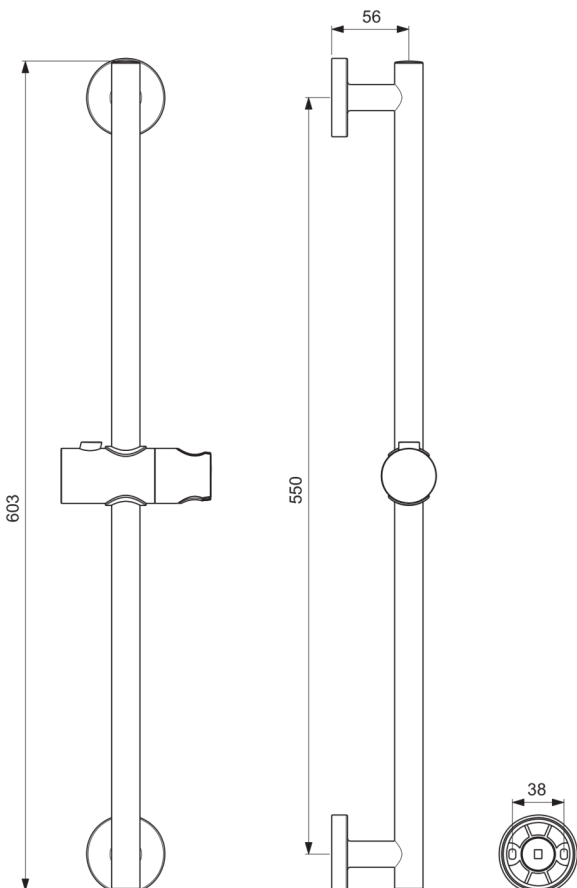

IDEALRAIN

B9420AA

IDEALRAIN | Brausestange 109x603 mm in chrom

Bild & Zeichnung

Allgemeine Informationen

Produktkategorie:	Duschezubehör
Produktart:	Brausestange
Marke:	Ideal Standard
Kollektion:	IDEALRAIN
Colour:	AA - Chrom
Oberflächenveredelung:	glänzend
Maximale Höhe (mm):	603
Maximale Breite (mm):	109
Befestigungsart:	Befestigungsschrauben
Nettogewicht (kg):	0.50
EAN Code:	3800861024118

Downloads

- [Installation Guide](#)

Produktstandards & Zertifikate

Name des BGCC-Zertifikates: 14-NURVSPSRB-3135

Produktspezifikationen

Einstellbare Befestigungspunkte:	Nein
Farbcode:	AA
Farbbeschreibung:	chrom
Verdeckte Befestigung:	Ja
Material:	Metall
Material des Schiebersets:	Kunststoff
Form der Rosette(n):	Konisch
Smartshine:	Ja
Oberflächenschutz:	verchromt
Oberflächenveredelung:	glänzend
Mit Rosette(n):	Ja
Mit integrierten Wandanschlussbogen:	Nein
Mit schwenkbarem Schieber:	Ja
Befestigungsart:	Befestigungsschrauben
Montageart:	wandhängend