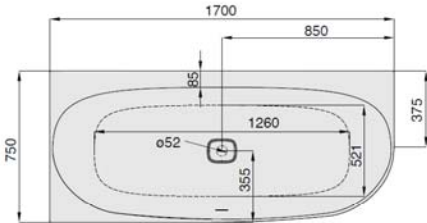

iSENSI

1700 x 750

Eckwanne

Baignoire d'angle

Hoekbad

Linke Ausführung

Version gauche

Linkse uitvoering

MODELL Modèle Mode	ART. NR. N° D'article Artikelnummer	LÄNGE/BREITE Longueur Et Largeur Lengte En Breedte	HÖHE/TIEFE Hauteur/profondeur Hoogte/diepte	INST. HÖHE Hauteur de montage Installatiehoogte	NUTZINHALT Contenu utile Nuttige inhoud
		(mm)	(mm)	(mm)	
B	3814*	1700 x 750	450	600	165 l
B	3815**	1700 x 750	450	600	148 l
B	3886***	1700 x 750	450	600	148 l