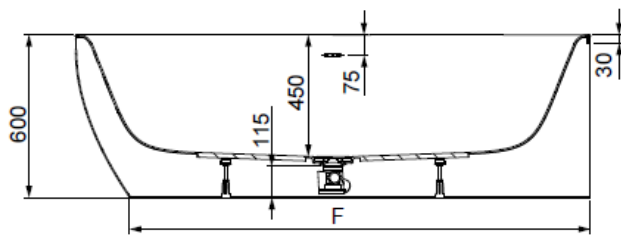

Montagehilfe:

	A	B	C	D	E	F	G	H	I
iSensi 1600 x 750	1600	750	800	375	355	1400	1375	625	650
iSensi 1700 x 750	1700	750	850	375	355	1500	1475	625	650
iSensi 1800 x 800	1800	800	900	400	380	1600	1575	675	700
iSensi 1900 x 900	1900	900	950	450	430	1700	1675	775	800

SONDERZUBEHÖR BADEWANNEN

NACKENKISSEN

Coussin appui-nuque
Nekkkussen
Neckrests

ART. NR.
N° D'article
Artikelnummer
Article no.

Selbstklebendes Gel-Nackenkissen passend für nahezu alle Hoesch Bade- und Whirlwannen.

Farbe: Schwarz. Material: Gel.

/ Appui-tête en gel adhésif Coussin appui-nuque assorti à presque toutes les baignoires et baignoires balnéo HOESCH

Couleur: noir. Matériau: Gel.

/ Zelfklevend gel nekkussen passend voor bijna alle HOESCH baden en whirlbaden.

Kleur: zwart. Materiaal: Gel.

/ Self-adhesive gel neckrest suitable for almost every HOESCH bath and whirltub.

Colour: Black. Material: Gel

69694

Nackenkissen aus wasserbeständigem Teakholz mit PU Auflage für den geraden Wannenrand.

/ Coussin appui-nuque produit de bois teck résistant à l'eau, recouvert de mousse de polyuréthane pour les baignoires à bords droits

/ Nekkkussen van waterbestendig teakhout met PU bekleding voor de rechte badrand.

/ Neckrest made of water-resistant teak wood with a PU pad.

89216

Lichtsysteme

Eclairage
Verlichtingssystemen
Lighting system

ART. NR.
N° D'article
Artikelnummer
Article no.

Nur für Badewannen ohne Whirl-/Airsysteem erhältlich

LED Unterwasserscheinwerfer, verchromt mit Bedienknopf für Wannenrand inkl. Ansteuerungselektronik mit automatischem Farblichtwechsler Farben: Weiß, Rot, Orange, Gelb, Grün, Blau, Indigo, Violett (werkseitig eingebaut)

2 LED Scheinwerfer
4 LED Scheinwerfer

Disponible seulement pour les baignoires sans équipement balnéo Whirl/Air Projecteur immergé LED, chromé avec touche de commande pour le rebord de la baignoire Système de commande automatique avec inverseur de couleur inclus Couleurs : blanc, rouge, orange, jaune, vert, bleu, indigo, violet (monte al'usine)

Projecteur 2 LED
Projecteur 4 LED

Alleen verkrijgbaar voor baden zonder whirl-/airsysteem

Verchromde led-onderwaterschijnwerper met bedieningsknop in de badrand Incl. aanstuurelektronica met automatische kleurenwisselaar Kleuren: wit, rood, oranje, geel, groen, blauw, indigo, paars (in de fabriek ingebouwd)

2 ledschijnwerpers
4 ledschijnwerpers

Available for bathtubs without whirl / air system only

LED underwater spotlights, chromeplated with an operating button for bathtub rim Including control with integrated colour light changer. Colours: white, red, orange, yellow, green, blue, indigo, violet (factoryinstalled)

2 LED spotlights
4 LED spotlights

690913
690914

#

#