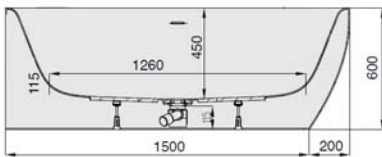

iSENSI

1700 x 750

Eckwanne

Baignoire d'angle

Hoekbad

Linke Ausführung

Version gauche

Linkse uitvoering

DE

Freistehende Badewanne aus Acryl mit fester Schürze (Monolith) inkl. vormontiertem Untergestell u. Überlaufgarnitur (optional wählbar, siehe Tabelle), Anschlussschlauch zur Verbindung an HT-Hausanschluss im Lieferumfang enthalten.

FR

Vidage spécial (en option, voir tableau), raccord de tuyau pour le raccordement/ connexion HT-maison et châssis inclus. Baignoire autonome en acrylique/ABS avec tablier mono-coque différentes versions y compris chassis.

NL

Afvoer-/overloopcombinatie (optioneel te kiezen, zie tabel), Aansluitflexibel voor aansluiting aan bouwzijdige afvoerleiding en Onderstel inbegrepen in leveromvang. Vrijstaande baden van acryl/ABS aangevormd paneel in verschillende uitvoeringen incl. onderstel.