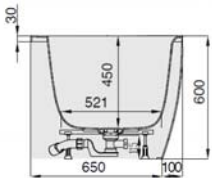

MODELL Modèle Mode	ART. NR. N° D'article Artikelnummer	LÄNGE/BREITE Longueur Et Largeur Lengte En Breedte	HÖHE/TIEFE Hauteur/profondeur Hoogte/diepte	INST. HÖHE Hauteur de montage Installatiehoogte	NUTZINHALT Contenu utile Nuttige inhoud
		(mm)	(mm)	(mm)	
B	3814*	1700 x 750	450	600	165 l
B	3815**	1700 x 750	450	600	148 l
B	3886***	1700 x 750	450	600	148 l