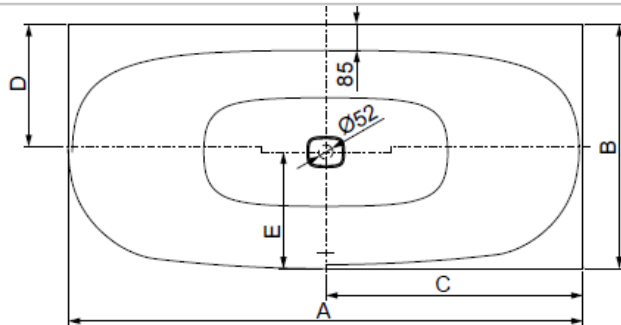

Montagehilfe:

	A	B	C	D	E	F	G	H	I
iSensi 1600 x 750	1600	750	800	375	355	1400	1375	625	650
iSensi 1700 x 750	1700	750	850	375	355	1500	1475	625	650
iSensi 1800 x 800	1800	800	900	400	380	1600	1575	675	700
iSensi 1900 x 900	1900	900	950	450	430	1700	1675	775	800

SONDERZUBEHÖR BADEWANNEN

NACKENKISSEN

Coussin appui-nuque
Nekkkussen
Neckrests

ART. NR.
N° D'article
Artikelnummer
Article no.

Selbstklebendes Gel-Nackenkissen passend für nahezu alle Hoesch Bade- und Whirlwannen.

Farbe: Schwarz. Material: Gel.

/ Appui-tête en gel adhésif Coussin appui-nuque assorti à presque toutes les baignoires et baignoires balnéo HOESCH

Couleur: noir. Matériau: Gel.

/ Zelfklevend gel nekkussen passend voor bijna alle HOESCH baden en whirlbaden.

Kleur: zwart. Materiaal: Gel.

/ Self-adhesive gel neckrest suitable for almost every HOESCH bath and whirltub.

Colour: Black. Material: Gel

69694

Nackenkissen aus wasserbeständigem Teakholz mit PU Auflage für den geraden Wannenrand.

/ Coussin appui-nuque produit de bois teck résistant à l'eau, recouvert de mousse de polyuréthane pour les baignoires à bords droits

/ Nekkkussen van waterbestendig teakhout met PU bekleding voor de rechte badrand.

/ Neckrest made of water-resistant teak wood with a PU pad.

89216

Lichtsysteme

Eclairage
Verlichtingssystemen
Lighting system

ART. NR.
N° D'article
Artikelnummer
Article no.

Nur für Badewannen ohne Whirl-/Airsysteem erhältlich

LED Unterwasserscheinwerfer, verchromt mit Bedienknopf für Wannenrand inkl. Ansteuerungselektronik mit automatischem Farblichtwechsler Farben: Weiß, Rot, Orange, Gelb, Grün, Blau, Indigo, Violett (werkseitig eingebaut)

2 LED Scheinwerfer
4 LED Scheinwerfer

Disponible seulement pour les baignoires sans équipement balnéo Whirl/Air Projecteur immergé LED, chromé avec touche de commande pour le rebord de la baignoire Système de commande automatique avec inverseur de couleur inclus Couleurs : blanc, rouge, orange, jaune, vert, bleu, indigo, violet (monte al'usine)

Projecteur 2 LED
Projecteur 4 LED

Alleen verkrijgbaar voor baden zonder whirl-/airsysteem

Verchromde led-onderwaterschijnwerper met bedieningsknop in de badrand Incl. aanstuurelektronica met automatische kleurenwisselaar Kleuren: wit, rood, oranje, geel, groen, blauw, indigo, paars (in de fabriek ingebouwd)

2 ledschijnwerpers
4 ledschijnwerpers

Available for bathtubs without whirl / air system only

LED underwater spotlights, chromeplated with an operating button for bathtub rim Including control with integrated colour light changer. Colours: white, red, orange, yellow, green, blue, indigo, violet (factoryinstalled)

2 LED spotlights
4 LED spotlights

690913
690914

#

#