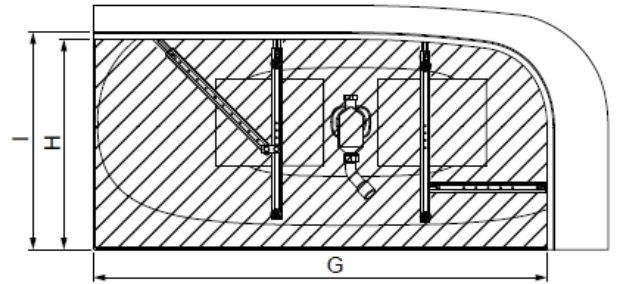

Montagehilfe:

	A	B	C	D	E	F	G	H	I
iSensi 1600 x 750	1600	750	800	375	355	1400	1375	625	650
iSensi 1700 x 750	1700	750	850	375	355	1500	1475	625	650
iSensi 1800 x 800	1800	800	900	400	380	1600	1575	675	700
iSensi 1900 x 900	1900	900	950	450	430	1700	1675	775	800

SONDERZUBEHÖR BADEWANNEN

NACKENKISSEN

Coussin appui-nuque
Nekkkussen
Neckrests

ART. NR.
N° D'article
Artikelnummer
Article no.

Selbstklebendes Gel-Nackenkissen passend für nahezu alle Hoesch Bade- und Whirlwannen.

Farbe: Schwarz. Material: Gel.

/ Appui-tête en gel adhésif Coussin appui-nuque assorti à presque toutes les baignoires et baignoires balnéo HOESCH

Couleur: noir. Matériau: Gel.

/ Zelfklevend gel nekkussen passend voor bijna alle HOESCH baden en whirlbaden.

Kleur: zwart. Materiaal: Gel.

/ Self-adhesive gel neckrest suitable for almost every HOESCH bath and whirltub.

Colour: Black. Material: Gel

69694

Nackenkissen aus wasserbeständigem Teakholz mit PU Auflage für den geraden Wannenrand.

/ Coussin appui-nuque produit de bois teck résistant à l'eau, recouvert de mousse de polyuréthane pour les baignoires à bords droits

/ Nekkkussen van waterbestendig teakhout met PU bekleding voor de rechte badrand.

/ Neckrest made of water-resistant teak wood with a PU pad.

89216

Lichtsysteme

Eclairage
Verlichtingssystemen
Lighting system

ART. NR.
N° D'article
Artikelnummer
Article no.

Nur für Badewannen ohne Whirl-/Airsysteem erhältlich

LED Unterwasserscheinwerfer, verchromt mit Bedienknopf für Wannenrand inkl. Ansteuerungselektronik mit automatischem Farblichtwechsler Farben: Weiß, Rot, Orange, Gelb, Grün, Blau, Indigo, Violett (werkseitig eingebaut)

2 LED Scheinwerfer
4 LED Scheinwerfer

Disponible seulement pour les baignoires sans équipement balnéo Whirl/Air Projecteur immergé LED, chromé avec touche de commande pour le rebord de la baignoire Système de commande automatique avec inverseur de couleur inclus Couleurs : blanc, rouge, orange, jaune, vert, bleu, indigo, violet (monte al'usine)

Projecteur 2 LED
Projecteur 4 LED

Alleen verkrijgbaar voor baden zonder whirl-/airsysteem

Verchromde led-onderwaterschijnwerper met bedieningsknop in de badrand Incl. aanstuurelektronica met automatische kleurenwisselaar Kleuren: wit, rood, oranje, geel, groen, blauw, indigo, paars (in de fabriek ingebouwd)

2 ledschijnwerpers
4 ledschijnwerpers

Available for bathtubs without whirl / air system only

LED underwater spotlights, chromeplated with an operating button for bathtub rim Including control with integrated colour light changer. Colours: white, red, orange, yellow, green, blue, indigo, violet (factoryinstalled)

2 LED spotlights
4 LED spotlights

690913
690914

#

#